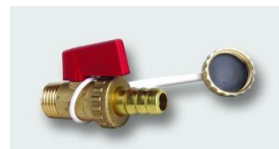

Kulový vypouštěcí kohout
Použití: studená a teplá voda

rozměr	3/8"	1/2"	3/4"
cena bez DPH	54,-	54,-	64,-