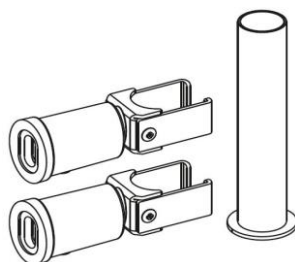

UPEVNŮVACÍ TECHNIKA KORALUX

BRUTTO CENÍK [CZK]

Název	Objednací číslo	Cena
Upevňovací sada OTT průměr 24/35 - bílá	Z-U512	246
Upevňovací sada OTT průměr 24/35 - chrom	Z-U513	475
Upevňovací sada OTT průměr 20 - bílá	Z-U588	198
Upevňovací sada OTT průměr 20 - chrom	Z-U589	411
Upevňovací sada OTT průměr 20/40 - bílá	Z-U592	241
Upevňovací sada OTT průměr 20/40 - chrom	Z-U593	470
Upevňovací sada OTT průměr 24/40 - bílá	Z-U594	246
Upevňovací sada OTT průměr 24/40 - chrom	Z-U595	482
Prostorové uchycení KORALUX 40×30 - bílá	Z-U168	1 577
Prostorové uchycení KORALUX 40×30 - chrom	Z-U169	1 764
Prostorové uchycení KORALUX 41×35 - bílá	Z-U170	1 558
Prostorové uchycení KORALUX 41×35 - chrom	Z-U171	1 764

KORALUX STANDARD

KORALUX CLASSIC
KORALUX COMFORT
KORALUX MAX

Prostorové uchycení KORALUX

PŘÍSLUŠENSTVÍ KORALUX

BRUTTO CENÍK [CZK]

Název	Objednací číslo	Cena
Připojovací armatura přímá - bílá RAL 9010	Z-D023	2 473
Připojovací armatura přímá - chromovaná	Z-D024	3 075
Připojovací armatura rohová - bílá RAL 9010	Z-D025	2 580
Připojovací armatura rohová - chromovaná	Z-D026	3 175
Připojovací armatura přímá - bílá RAL 9010	Z-D040	3 030
Připojovací armatura přímá - chromovaná	Z-D041	3 651
Připojovací armatura rohová - bílá RAL 9010	Z-D042	3 029
Připojovací armatura rohová - chromovaná	Z-D043	3 653
Krytka připojovací armatury - bílá RAL 9010	Z-D027	176
Krytka připojovací armatury - chromovaná	Z-D028	454
Sušák KORALUX 370mm	Z-D033	2 028
Sušák KORALUX 518 mm	Z-D034	2 151
Věšák KORALUX	Z-D037	549
Klíček odvzdušňovací	Z-ND-003	9
Barva opravná - spray - RAL 9016	Z-ND-007	398
Barva opravná - nátěrová - RAL 9016	Z-ND-008	215
Zátka zaslepovací pro KORALUX RAL 9016	Z-ND-017	22
Vzduchový ventil pro KORALUX RAL 9016	Z-ND-018	30
Zátka odvzdušňovací pro barevný KORALUX	Z-ND-031	38
Plastový kryt pro upevňovací sadu Z-U592 a Z-U594	Z-ND-033	291
Plastový kryt pro upevňovací sadu Z-U593 a Z-U595	Z-ND-034	485