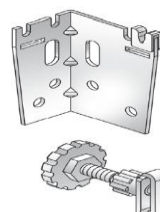

UCHYČENÍ PRO KORATHERM

BRUTTO CENÍK [Kč]

Název	Balící množství	Objednáací číslo	Cena
Navrtávací konzola 18/120	sada	Z-U144	148
Navrtávací konzola 18/110/100	sada	Z-U290	119
Konzola stěnová jednoduchá-úhlová	sada	Z-U300	82
Konzola stěnová jednoduchá	sada	Z-U320	52
Dělená konzola VERTIKAL	sada	Z-U558	532
Nástavec stojánkových konzol	ks	Z-U402	161
Stojánková konzola pro typ 20, 21	ks	Z-U580-xx *	824
Krytka stojánkové konzoly **	ks	Z-U582	138
Stojánková konzola pro typ 44	ks	Z-U583-xx *	861
Nástavec stojánkových konzol	ks	Z-U404	373
Krytka stojánkové konzoly **	ks	Z-U405	29
Stojánková konzola pro typ 20, 21	ks	Z-U420-xx*	619
Stojánková konzola pro typ 22, 23	ks	Z-U421-xx*	649
Stojánková konzola pro typ 44	ks	Z-U422-xx*	1 060
Stojánková konzola pro typ 46	ks	Z-U423-xx*	1 528

* xx => číslo barvy

** pouze v bílé barvě

Z-U420-10

Z-U421-10

Z-U422-10

Z-U300