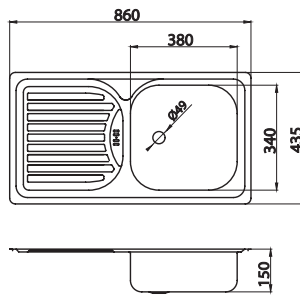

DŘEZY • SINKS • МОЙКИ

novaservis[®]
quality - design - style

DR43/86

Dřez nerez s odkapávací plochou

Stainless steel sink with draining board
Мойка из нержавеющей стали с крылом

Rozměr - dimensions - размер:
86 x 43,5 x 15 cm.

DR43/76

Dřez nerez s odkapávací plochou

Stainless steel sink with draining board
Мойка из нержавеющей стали с крылом

Rozměr - dimensions - размер:
76 x 43,5 x 15 cm.

S přepadem z odkapávače.
With overflow hole in the draining board.
С переливом в крыле.

provedení	finish	code	bez DPH (Kč)	s DPH (Kč)	without VAT (€)	with VAT (€)
nerez	stainless steel	DR40/50	582	698	23,28	27,94

DR48/48

Linen

Dřez nerez

Stainless steel sink
Мойка из нержавеющей стали

Rozměr - dimensions - размер:
48 x 48 x 15 cm,
linen - 48 x 48 x 17 cm.

Rozměr - dimensions - размер:
51 x 16,5 cm.

S přepadem z dřezu.
With overflow hole in the bowl.
С переливом в чаше.

Součástí balení je sifon NSP 50.
Sink trap NSP 50 is included.
Сифон NSP 50 в комплекте.