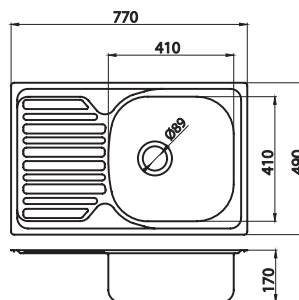

Dřez nerez s odkapávací plochou

Stainless steel sink with draining board

Мойка из нержавеющей стали с крылом

Rozměr - dimensions - размер:
49 x 77 x 17 cm.

S přepadem z dřezu.
With overflow hole in the bowl.
С переливом в чаше.

Součástí balení je sifon NSP 50.
Sink trap NSP 50 is included.
Сифон NSP 50 в комплекте.

provedení	finish	code	bez DPH (Kč)	s DPH (Kč)	without VAT (€)	with VAT (€)
nerez	stainless steel	DR49/77	1 082	1 298	43,28	51,94