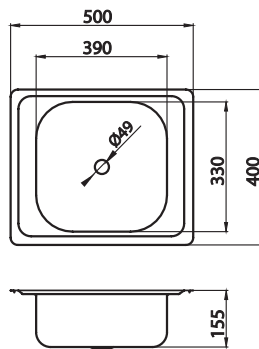

DŘEZY • SINKS • МОЙКИ

novaservis[®]
quality - design - style

DR43/86

Dřez nerez s odkapávací plochou

Stainless steel sink with draining board
Мойка из нержавеющей стали с крылом

Rozměr - dimensions - размер:
86 x 43,5 x 15 cm.

DR43/76

Dřez nerez s odkapávací plochou

Stainless steel sink with draining board
Мойка из нержавеющей стали с крылом

Rozměr - dimensions - размер:
76 x 43,5 x 15 cm.

S přepadem z odkapávače.
With overflow hole in the draining board.
С переливом в крыле.

DR40/50

Dřez nerez

Stainless steel sink
Мойка из нержавеющей стали

Rozměr - dimensions - размер:
40 x 50 x 15,5 cm.

Bez přepadu.
Without overflow hole.
Без перелива.

Součástí balení je sifon NSP 45.
Sink trap NSP 45 is included.
Сифон NSP 45 в комплекте.

provedení	finish	code	bez DPH (Kč)	s DPH (Kč)	without VAT (€)	with VAT (€)
nerez	stainless steel	DR40/50	582	698	23,28	27,94

DR48/48

Linen

Dřez nerez

Stainless steel sink
Мойка из нержавеющей стали

Rozměr - dimensions - размер:
48 x 48 x 15 cm,
linen - 48 x 48 x 17 cm.