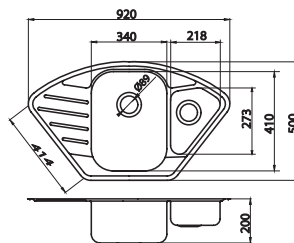

Dřez nerez 1 + 1/2 s odkapávací plochou

Stainless steel sink 1+1/2 with draining board
Мойка из нержавеющей стали 1+1/2 с крылом

Rozměr - dimensions - размер:
50 x 92 x 20 cm.

S přepadem z dřezu.
With overflow hole in the bowl.
С переливом в чаше.

Součástí balení je sifon NSP 620.
Sink trap NSP 620 is included.
Сифон NSP 620 в комплекте.

provedení	finish	code	bez DPH (Kč)	s DPH (Kč)	without VAT (€)	with VAT (€)
nerez	stainless steel	DR50/92	2 916	3 499	116,64	139,97

DR48/64