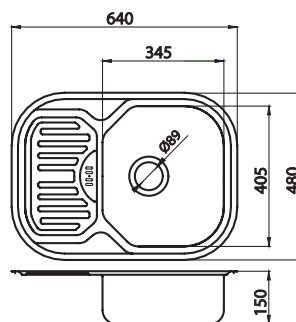

Dřez nerez s odkapávací plochou

Stainless steel sink with draining board
Мойка из нержавеющей стали с крылом

Rozměr - dimensions - размер:
48 x 64 x 15 cm.

S přepadem z odkapávače.
With overflow hole in the draining board.
С переливом в крыле.

Součástí balení je sifon NSP 640.
Sink trap NSP 640 is included.
Сифон NSP 640 в комплекте.

provedení	finish	code	bez DPH (Kč)	s DPH (Kč)	without VAT (€)	with VAT (€)
nerez	stainless steel	DR48/64	1 082	1 298	43,28	51,94