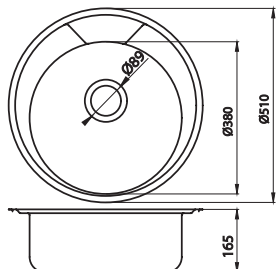

Dřez nerez kulatý

Round stainless steel sink

Мойка из нержавеющей стали круглая

Rozměr - dimensions - размер:
51 x 16,5 cm.

S přepadem z dřezu.
With overflow hole in the bowl.
С переливом в чаше.

Součástí balení je sifon NSP 50.
Sink trap NSP 50 is included.
Сифон NSP 50 в комплекте.

provedení	finish	code	bez DPH (Kč)	s DPH (Kč)	without VAT (€)	with VAT (€)
nerez	stainless steel	DR51	999	1 199	39,96	47,95
nerez - tkaný	stain.steel- linen	DR51TS	1 166	1 399	46,64	55,97

DR49/77