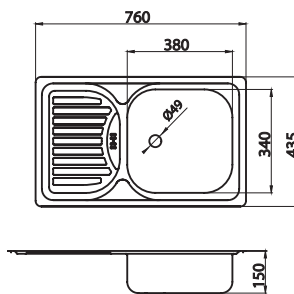

DŘEZY • SINKS • МОЙКИ

novaservis[®]
quality - design - style

DR43/86

Dřez nerez s odkapávací plochou

Stainless steel sink with draining board
Мойка из нержавеющей стали с крылом

Rozměr - dimensions - размер:
86 x 43,5 x 15 cm.

DR43/76

Dřez nerez s odkapávací plochou

Stainless steel sink with draining board
Мойка из нержавеющей стали с крылом

Rozměr - dimensions - размер:
76 x 43,5 x 15 cm.

S přepadem z odkapávače.
With overflow hole in the draining board.
С переливом в крыле.

DR40/50

Dřez nerez

Stainless steel sink
Мойка из нержавеющей стали

Rozměr - dimensions - размер:
40 x 50 x 15,5 cm.

Bez přepadu.
Without overflow hole.
Без перелива.

Součástí balení je sifon NSP 45.
Sink trap NSP 45 is included.
Сифон NSP 45 в комплекте.

provedení	finish	code	bez DPH (Kč)	s DPH (Kč)	without VAT (€)	with VAT (€)
nerez	stainless steel	DR40/50	582	698	23,28	27,94

DR48/48

Linen

Dřez nerez

Stainless steel sink
Мойка из нержавеющей стали

Rozměr - dimensions - размер:
48 x 48 x 15 cm,
linen - 48 x 48 x 17 cm.