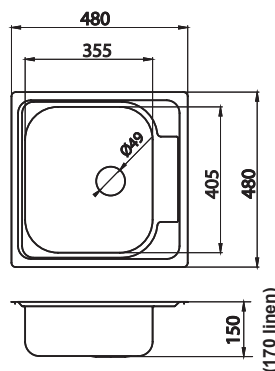

DR43/76

Dřez nerez s odkapávací plochou

Stainless steel sink with draining board
Мойка из нержавеющей стали с крылом

Rozměr - dimensions - размер:
76 x 43,5 x 15 cm.

S přepadem z odkapávače.
With overflow hole in the draining board.
С переливом в крыле.

DR40/50

Dřez nerez

Stainless steel sink
Мойка из нержавеющей стали

Rozměr - dimensions - размер:
40 x 50 x 15,5 cm.

Bez přepadu.
Without overflow hole.
Без перелива.

Součástí balení je sifon NSP 45.
Sink trap NSP 45 is included.
Сифон NSP 45 в комплекте.

provedení	finish	code	bez DPH (Kč)	s DPH (Kč)	without VAT (€)	with VAT (€)
nerez	stainless steel	DR40/50	582	698	23,28	27,94

DR48/48

Linen

Dřez nerez

Stainless steel sink
Мойка из нержавеющей стали

Rozměr - dimensions - размер:
48 x 48 x 15 cm,
linen - 48 x 48 x 17 cm.

DR48/48AA

Dřez nerez luxus

Stainless steel sink delux

Мойка из нержавеющей стали люкс

Rozměr - dimensions - размер:
48 x 48 x 17,5 cm.

S přepadem z dřezu.
With overflow hole in the bowl.
С переливом в чаше.