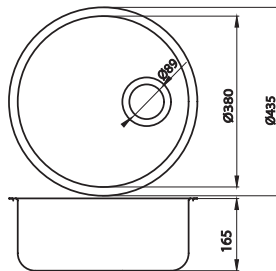

provedení	finish	code	bez DPH (Kč)	s DPH (Kč)	without VAT (€)	with VAT (€)
nerez	stainless steel	DR40/50	582	698	23,28	27,94

DR48/48

Linen

Dřez nerez

Stainless steel sink
Мойка из нержавеющей стали

Rozměr - dimensions - размер:
48 x 48 x 15 cm,
linen - 48 x 48 x 17 cm.

DR48/48AA

Dřez nerez luxus

Stainless steel sink delux

Мойка из нержавеющей стали люкс

Rozměr - dimensions - размер:
48 x 48 x 17,5 cm.

S přepadem z dřezu.
With overflow hole in the bowl.
С переливом в чаше.

DR43

Dřez nerez kulatý

Round stainless steel sink

Мойка из нержавеющей стали круглая

Rozměr - dimensions - размер:
43 x 16,5 cm.

S přepadem z dřezu.
With overflow hole in the bowl.
С переливом в чаше.

Součástí balení je sifon NSP 50.
Sink trap NSP 50 is included.
Сифон NSP 50 в комплекте.

Rozměr - dimensions - размер:
51 x 16,5 cm.

S přepadem z dřezu.
With overflow hole in the bowl.
С переливом в чаше.

Součástí balení je sifon NSP 50.
Sink trap NSP 50 is included.
Сифон NSP 50 в комплекте.