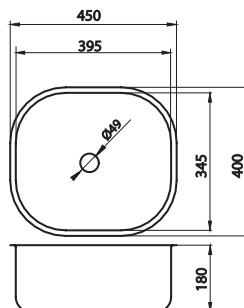

Dřez je určen výhradně na spodní montáž lepením (např. na mramorovou, kameninovou desku apod.).

Dřez nerez, spodní montáž

Stainless steel sink, undermount

Мойка из нержавеющей стали, подстольный монтаж

Rozměr - dimensions - размер:
40 x 45 x 18 cm.

Bez přepadu.
Without overflow hole.
Без перелива.

Součástí balení je sifon NSP 45.
Sink trap NSP 45 is included.
Сифон NSP 45 в комплекте.

provedení	finish	code	bez DPH (Kč)	s DPH (Kč)	without VAT (€)	with VAT (€)
nerez	stainless steel	DR40/45	666	799	26,64	31,97