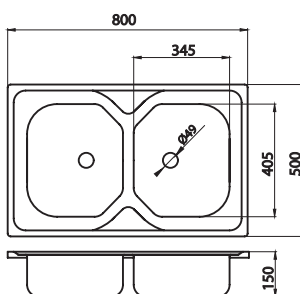

DR50/80

Dvojitý dřez nerez

Stainless steel sink double
Мойка из нержавеющей стали двойная

Rozměr - dimensions - размер:
50 x 80 x 15 cm.

Bez přepadu.
Without overflow hole.
Без перелива.

Součástí balení je sifon NSP 22.
Sink trap NSP 22 is included.
Сифон NSP 22 в комплекте.

provedení	finish	code	bez DPH (Kč)	s DPH (Kč)	without VAT (€)	with VAT (€)
nerez	stainless steel	DR50/80	1 416	1 699	56,64	67,97