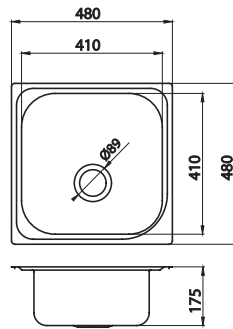

DR43/76

Dřez nerez s odkapávací plochou

Stainless steel sink with draining board
Мойка из нержавеющей стали с крылом

Rozměr - dimensions - размер:
76 x 43,5 x 15 cm.

S přepadem z odkapávače.
With overflow hole in the draining board.
С переливом в крыле.

DR40/50

Dřez nerez

Stainless steel sink
Мойка из нержавеющей стали

Rozměr - dimensions - размер:
40 x 50 x 15,5 cm.

Bez přepadu.
Without overflow hole.
Без перелива.

Součástí balení je sifon NSP 45.
Sink trap NSP 45 is included.
Сифон NSP 45 в комплекте.

provedení	finish	code	bez DPH (Kč)	s DPH (Kč)	without VAT (€)	with VAT (€)
nerez	stainless steel	DR40/50	582	698	23,28	27,94

DR48/48

Linen

Dřez nerez

Stainless steel sink
Мойка из нержавеющей стали

Rozměr - dimensions - размер:
48 x 48 x 15 cm,
linen - 48 x 48 x 17 cm.

DR48/48AA

Dřez nerez luxus

Stainless steel sink delux

Мойка из нержавеющей стали люкс

Rozměr - dimensions - размер:
48 x 48 x 17,5 cm.

S přepadem z dřezu.
With overflow hole in the bowl.
С переливом в чаше.