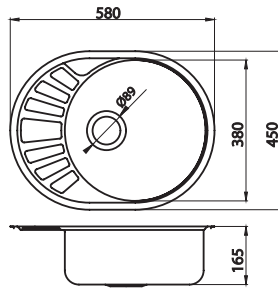

DR45/58

Dřez nerez s odkapávací plochou

Stainless steel sink with draining board
Мойка из нержавеющей стали с крылом

Rozměr - dimensions - размер:
45 x 58 x 16,5 cm.

S přepadem z dřezu.
With overflow hole in the bowl.
С переливом в чаше.

Součástí balení je sifon NSP 50.
Sink trap NSP 50 is included.
Сифон NSP 50 в комплекте.

provedení	finish	code	bez DPH (Kč)	s DPH (Kč)	without VAT (€)	with VAT (€)
nerez	stainless steel	DR45/58	999	1 199	39,96	47,95

DR49/77R