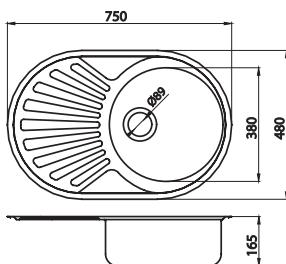

DR48/75

Dřez nerez s odkapávací plochou

Stainless steel sink with draining board
Мойка из нержавеющей стали с крылом

Rozměr - dimensions - размер:
48 x 75 x 16,5 cm.

S přepadem z dřezu.
With overflow hole in the bowl.
С переливом в чаше.

Součástí balení je sifon NSP 50.
Sink trap NSP 50 is included.
Сифон NSP 50 в комплекте.

provedení	finish	code	bez DPH (Kč)	s DPH (Kč)	without VAT (€)	with VAT (€)
nerez	stainless steel	DR48/75	1 166	1 399	46,64	55,97

DR48/64AA