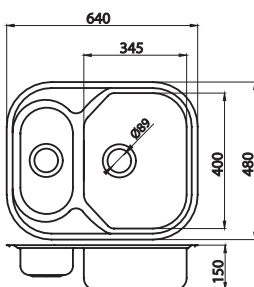

Dřez nerez 1 + 1/2

Stainless steel sink 1 + 1/2
Мойка из нержавеющей стали 1+1/2,

Rozměr - dimensions - размер:
48 x 64 x 15 cm.

S přepadem z dřezu.
With overflow hole in the bowl.
С переливом в чаше.

Součástí balení je sifon NSP 620.
Sink trap NSP 620 is included.
Сифон NSP 620 в комплекте.

provedení	finish	code	bez DPH (Kč)	s DPH (Kč)	without VAT (€)	with VAT (€)
nerez	stainless steel	DR48/64AA	1 666	1 999	66,64	79,97

DR48/98