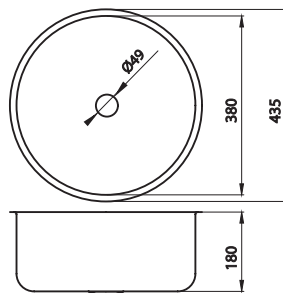

Dřez je určen výhradně na spodní montáž lepením (např. na mramorovou, kameninovou desku apod.).

Dřez nerez kulatý, spodní montáž

Round stainless steel sink, undermount

Мойка из нержавеющей стали круглая, подстольный монтаж

Rozměr - dimensions - размер:
43 x 18 cm.

Bez přepadu.
Without overflow hole.
Без перелива.

Součástí balení je sifon NSP 45.
Sink trap NSP 45 is included.
Сифон NSP 45 в комплекте.

provedení	finish	code	bez DPH (Kč)	s DPH (Kč)	without VAT (€)	with VAT (€)
nerez	stainless steel	DR435	582	698	23,28	27,94

DR40/45