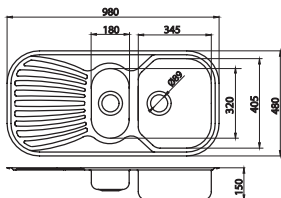

Dřez nerez 1 + 1/2 s odkapávací plochou

Stainless steel sink 1 + 1/2 with draining board
Мойка из нержавеющей стали 1+1/2 с крылом

Rozměr - dimensions - размер:
48 x 98 x 15 cm.

S přepadem z dřezu.
With overflow hole in the bowl.
С переливом в чаше.

Součástí balení je sifon NSP 620.
Sink trap NSP 620 is included.
Сифон NSP 620 в комплекте.

provedení	finish	code	bez DPH (Kč)	s DPH (Kč)	without VAT (€)	with VAT (€)
nerez	stainless steel	DR48/98	2 499	2 999	99,96	119,95