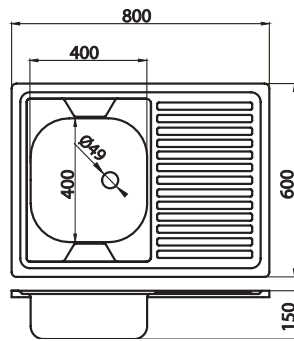

Rozměr - dimensions - размер:
48 x 64 x 15 cm.

S přepadem z dřezu.
With overflow hole in the bowl.
С переливом в чаше.

Součástí balení je sifon NSP 620.
Sink trap NSP 620 is included.
Сифон NSP 620 в комплекте.

Rozměr - dimensions - размер:
48 x 98 x 15 cm.

S přepadem z dřezu.
With overflow hole in the bowl.
С переливом в чаше.

Součástí balení je sifon NSP 620.
Sink trap NSP 620 is included.
Сифон NSP 620 в комплекте.

Rozměr - dimensions - размер:
50 x 80 x 15 cm.

Bez přepadu.
Without overflow hole.
Без перелива.

Součástí balení je sifon NSP 22.
Sink trap NSP 22 is included.
Сифон NSP 22 в комплекте.

provedení	finish	code	bez DPH (Kč)	s DPH (Kč)	without VAT (€)	with VAT (€)
nerez	stainless steel	DR50/80	1 416	1 699	56,64	67,97

DR60/80

Dřez nerez celoplošný plocha vpravo

Stainless steel sink with draining board

Мойка из нержавеющей стали накладная, крыло справа

Rozměr - dimensions - размер:
60 x 80 x 15 cm.Bez přepadu.
Without overflow hole.
Без перелива.Součástí balení je sifon NSP 45.
Sink trap NSP 45 is included.
Сифон NSP 45 в комплекте.