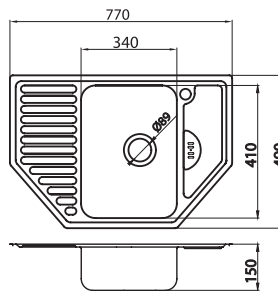

Dřez nerez rohový s odkapávací plochou

Stainless steel sink corner with draining board
Мойка из нержавеющей стали угловая с крылом

Rozměr - dimensions - размер:
49 x 77 x 15 cm.

S přepadem z odkapávače.
With overflow hole in the draining board.
С переливом в крыле.

Součástí balení je sifon NSP 640.
Sink trap NSP 640 is included.
Сифон NSP 640 в комплекте.

provedení	finish	code	bez DPH (Kč)	s DPH (Kč)	without VAT (€)	with VAT (€)
nerez	stainless steel	DR49/77R	1 166	1 399	46,64	55,97

DR50/92