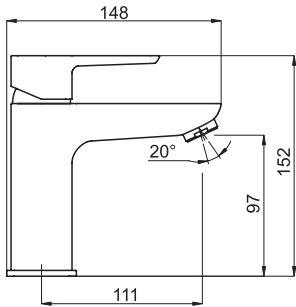

TECHNICKÉ VÝKRESY

58001, 58003