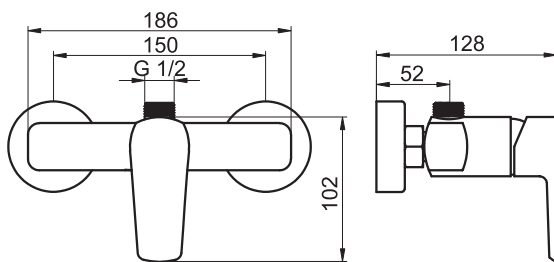

TECHNICKÉ VÝKRESY

58062