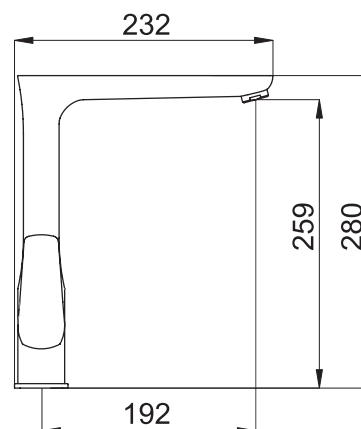

TECHNICKÉ VÝKRESY

58714