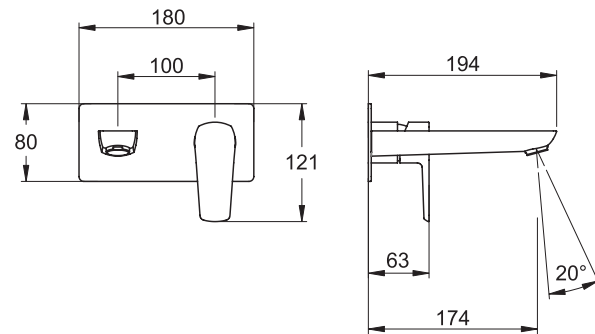

TECHNICKÉ VÝKRESY

58200