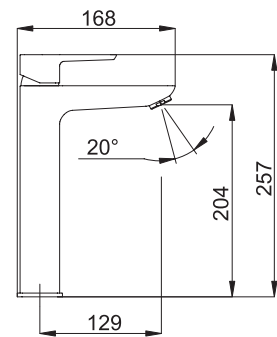

# VÝROBNÍ ZÁVOD ZNOJMO

VÝSTAVNÍ PANEĽ METALIA 40/58  
rozměry panelu jsou  
v. 2 000 x š. 635 x h. 270 mm

VÝROBNÍ ZÁVOD NOVASERVIS  
ZNOJMO

# TECHNICKÉ VÝKRESY

**58001, 58003**

**58011**

**58501, 58503**

**58020**

**58061**

**58062**

**58200**

výška 257 mm      výška 152 mm