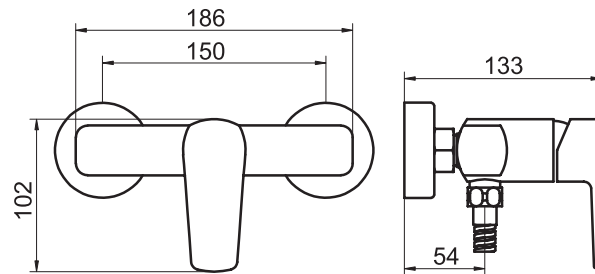

TECHNICKÉ VÝKRESY

58061