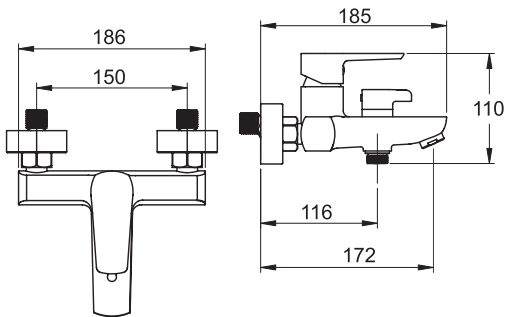

# VÝROBNÍ ZÁVOD ZNOJMO

VÝSTAVNÍ PANEĽ METALIA 40/58  
rozměry panelu jsou  
v. 2 000 x š. 635 x h. 270 mm

VÝROBNÍ ZÁVOD NOVASERVIS  
ZNOJMO

# TECHNICKÉ VÝKRESY

**58001, 58003**

**58011**

**58501, 58503**

**58020**

**58061**

**58062**

**58200**

výška 257 mm      výška 152 mm