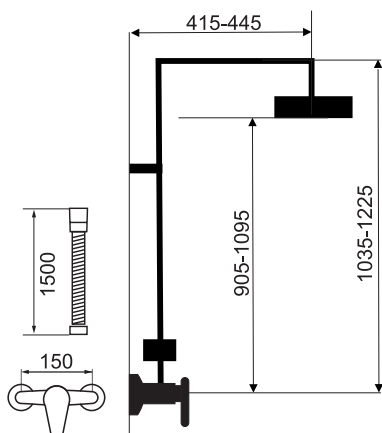

TECHNICKÉ VÝKRESY

SET071/58