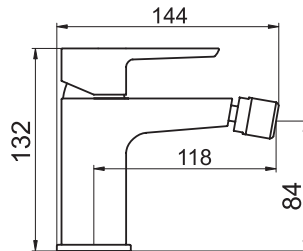

TECHNICKÉ VÝKRESY

58011