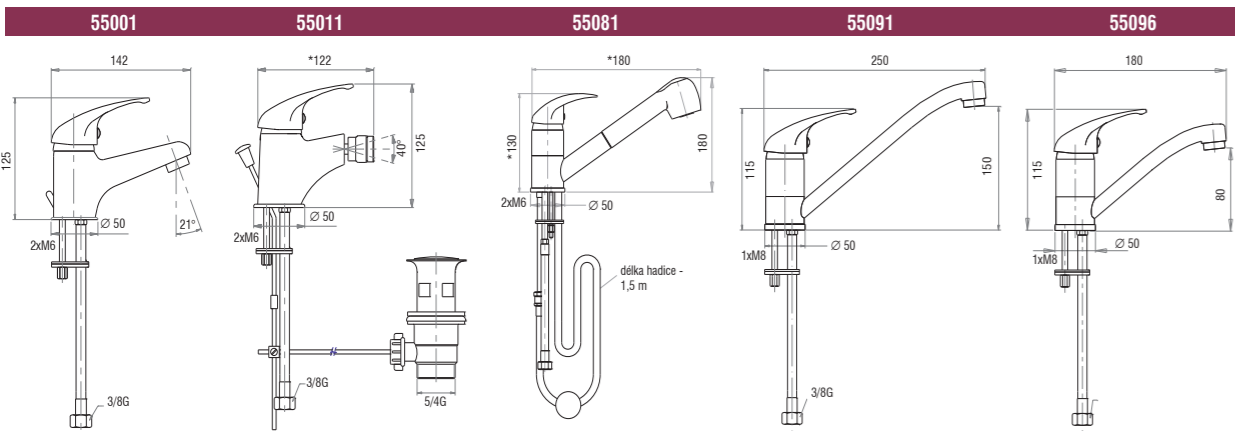

TYPY VÝTOKOVÝCH RAMÍNEK

ZLATÁ MEDAILE
SHK BRNO 2002

ČESTNÉ UZNÁNÍ
AQUA-THERM 2001

CERTIFIKÁT
pro Slovenskou republiku

CERTIFIKÁT
pro Slovenskou republiku