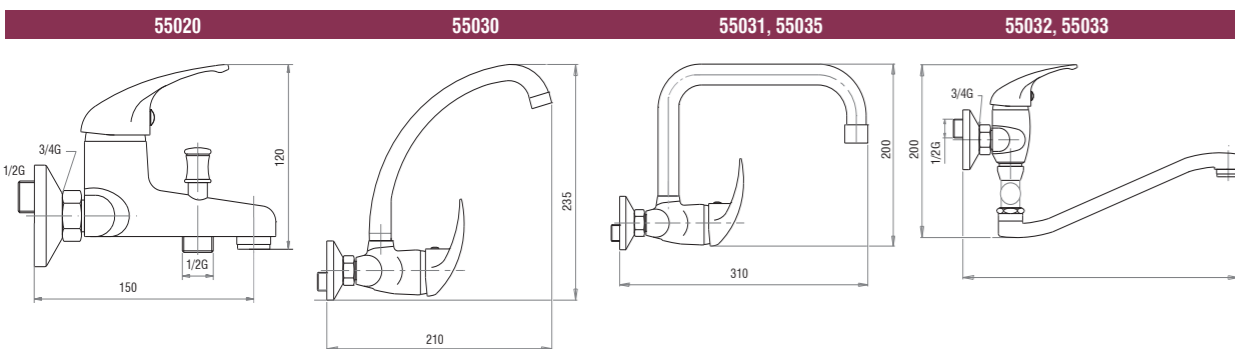

TYPY VÝTOKOVÝCH RAMÍNEK

ZLATÁ MEDAILE
SHK BRNO 2002

ČESTNÉ UZNÁNÍ
AQUA-THERM 2001

CERTIFIKÁT
pro Slovenskou republiku

CERTIFIKÁT
pro Slovenskou republiku