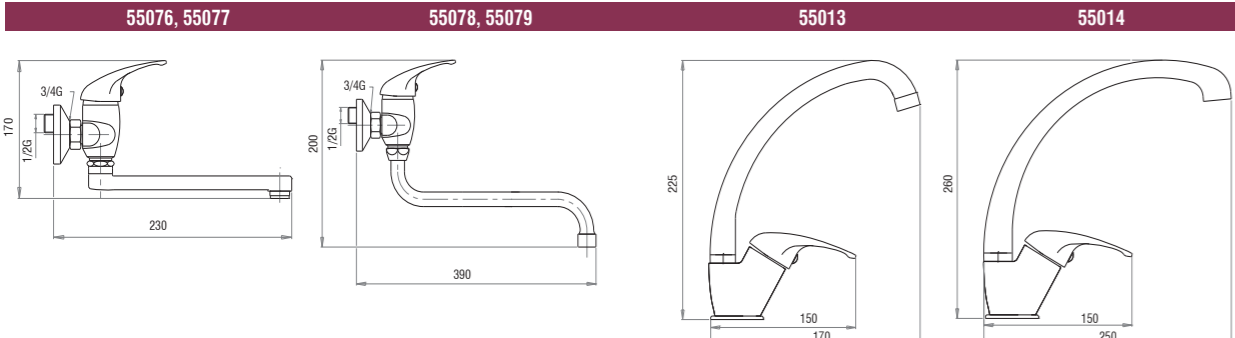

TYPY VÝTOKOVÝCH RAMÍNEK

ZLATÁ MEDAILE
SHK BRNO 2002

ČESTNÉ UZNÁNÍ
AQUA-THERM 2001

CERTIFIKÁT
pro Slovenskou republiku

CERTIFIKÁT
pro Slovenskou republiku