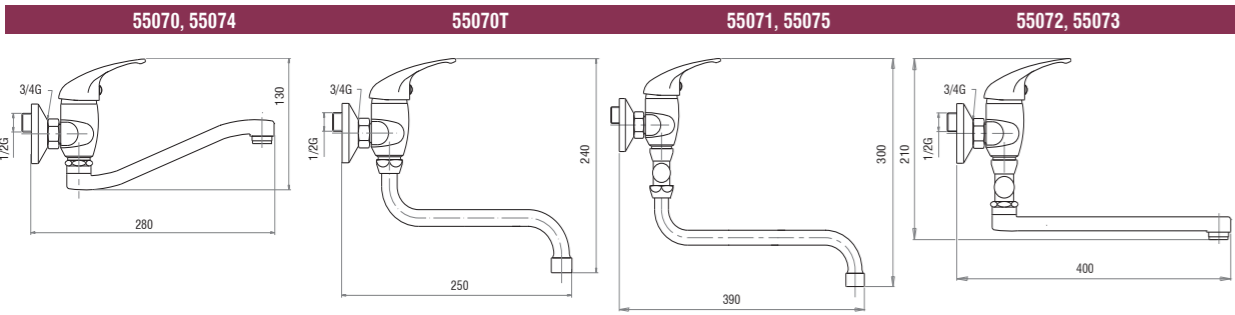

TYPY VÝTOKOVÝCH RAMÍNEK

ZLATÁ MEDAILE
SHK BRNO 2002

ČESTNÉ UZNÁNÍ
AQUA-THERM 2001

CERTIFIKÁT
pro Slovenskou republiku

CERTIFIKÁT
pro Slovenskou republiku