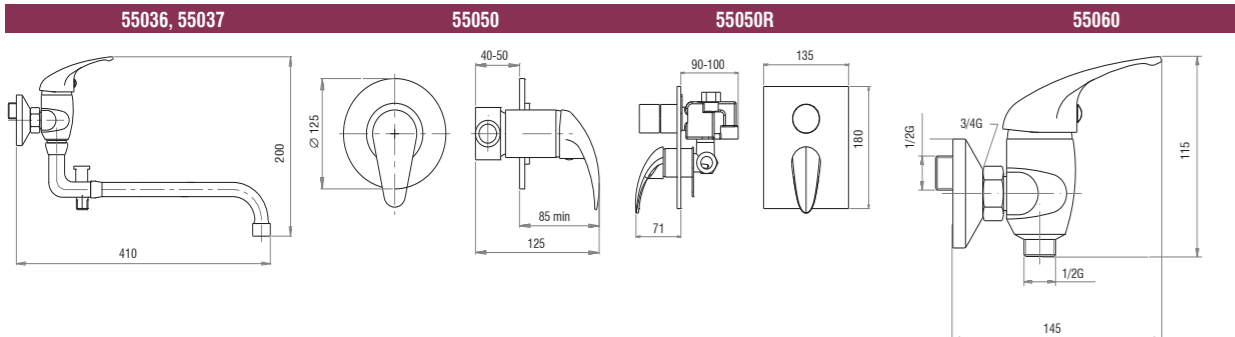

TYPY VÝTOKOVÝCH RAMÍNEK

ZLATÁ MEDAILE
SHK BRNO 2002

ČESTNÉ UZNÁNÍ
AQUA-THERM 2001

CERTIFIKÁT
pro Slovenskou republiku

CERTIFIKÁT
pro Slovenskou republiku