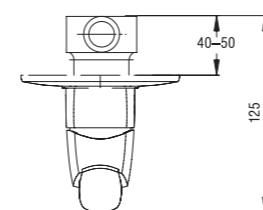

56081
TELESKOP

56050/R

56050

VODOVODNÍ BATERIE • MIXERS

Metalia 40

rozteč - range: 150 mm