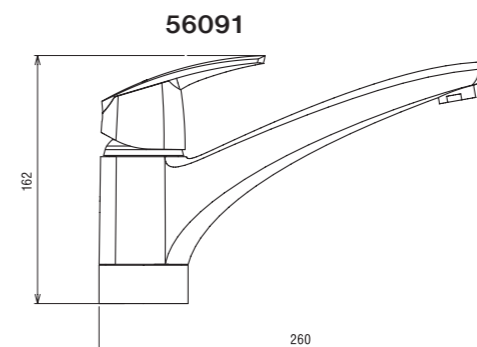

56081
TELESKOP

56050/R

56050

VODOVODNÍ BATERIE • MIXERS

Metalia 40

rozteč - range: 150 mm