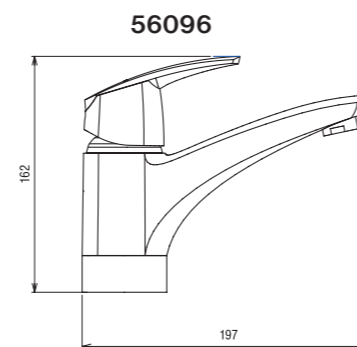

56081
TELESKOP

56050/R

56050

VODOVODNÍ BATERIE • MIXERS

Metalia 40

rozteč - range: 150 mm