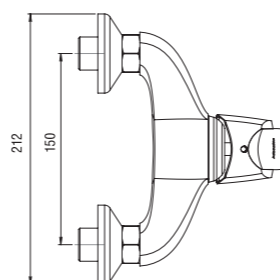

56081
TELESKOP

56050/R

56050

VODOVODNÍ BATERIE • MIXERS

Metalia 40

rozteč - range: 150 mm