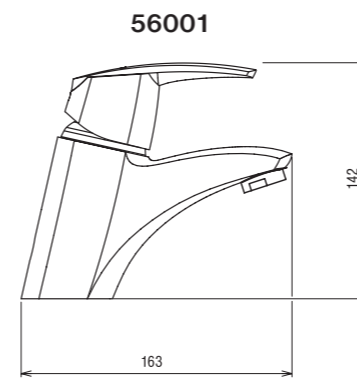

56081
TELESKOP

56050/R

56050

VODOVODNÍ BATERIE • MIXERS

Metalia 40

rozteč - range: 150 mm