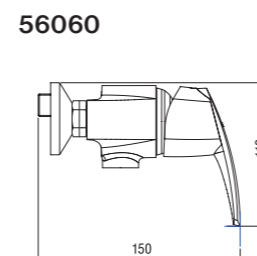

56081
TELESKOP

56050/R

56050

VODOVODNÍ BATERIE • MIXERS

Metalia 40

rozteč - range: 150 mm