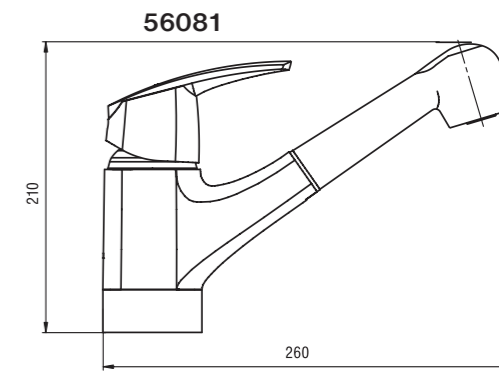

56081
TELESKOP

56050/R

56050

VODOVODNÍ BATERIE • MIXERS

Metalia 40

rozteč - range: 150 mm