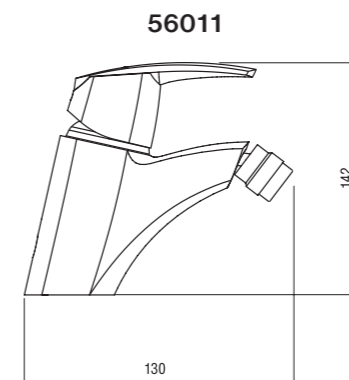

56081
TELESKOP

56050/R

56050

VODOVODNÍ BATERIE • MIXERS

Metalia 40

rozteč - range: 150 mm