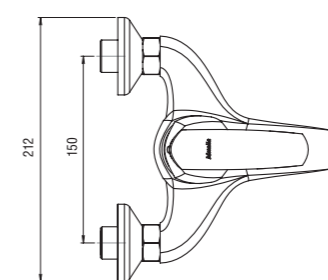

56081
TELESKOP

56050/R

56050

VODOVODNÍ BATERIE • MIXERS

Metalia 40

rozteč - range: 150 mm