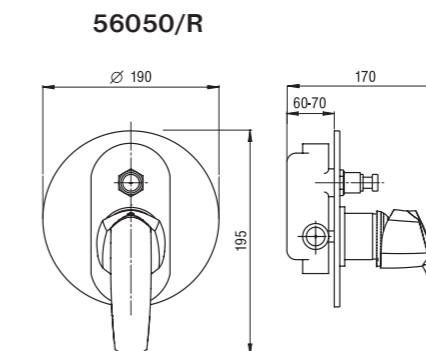

56081
TELESKOP

56050/R

56050

VODOVODNÍ BATERIE • MIXERS

Metalia 40

rozteč - range: 150 mm