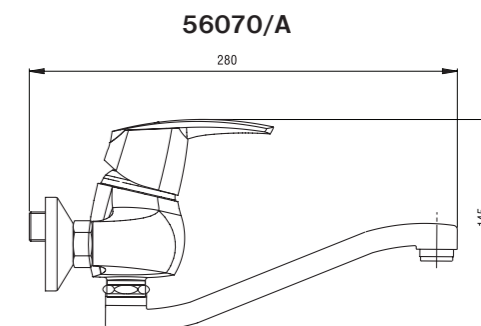

56081
TELESKOP

56050/R

56050

VODOVODNÍ BATERIE • MIXERS

Metalia 40

rozteč - range: 150 mm