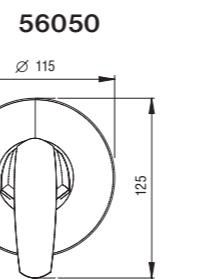

56081
TELESKOP

56050/R

56050

VODOVODNÍ BATERIE • MIXERS

Metalia 40

rozteč - range: 150 mm