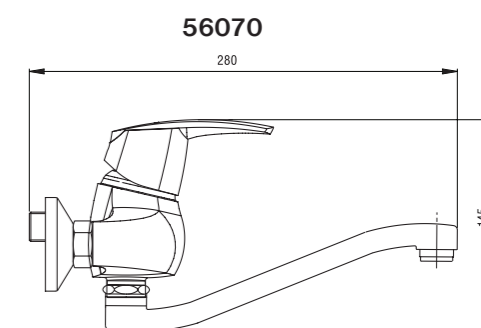

56081
TELESKOP

56050/R

56050

VODOVODNÍ BATERIE • MIXERS

Metalia 40

rozteč - range: 150 mm