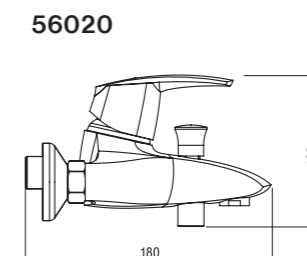

56081
TELESKOP

56050/R

56050

VODOVODNÍ BATERIE • MIXERS

Metalia 40

rozteč - range: 150 mm