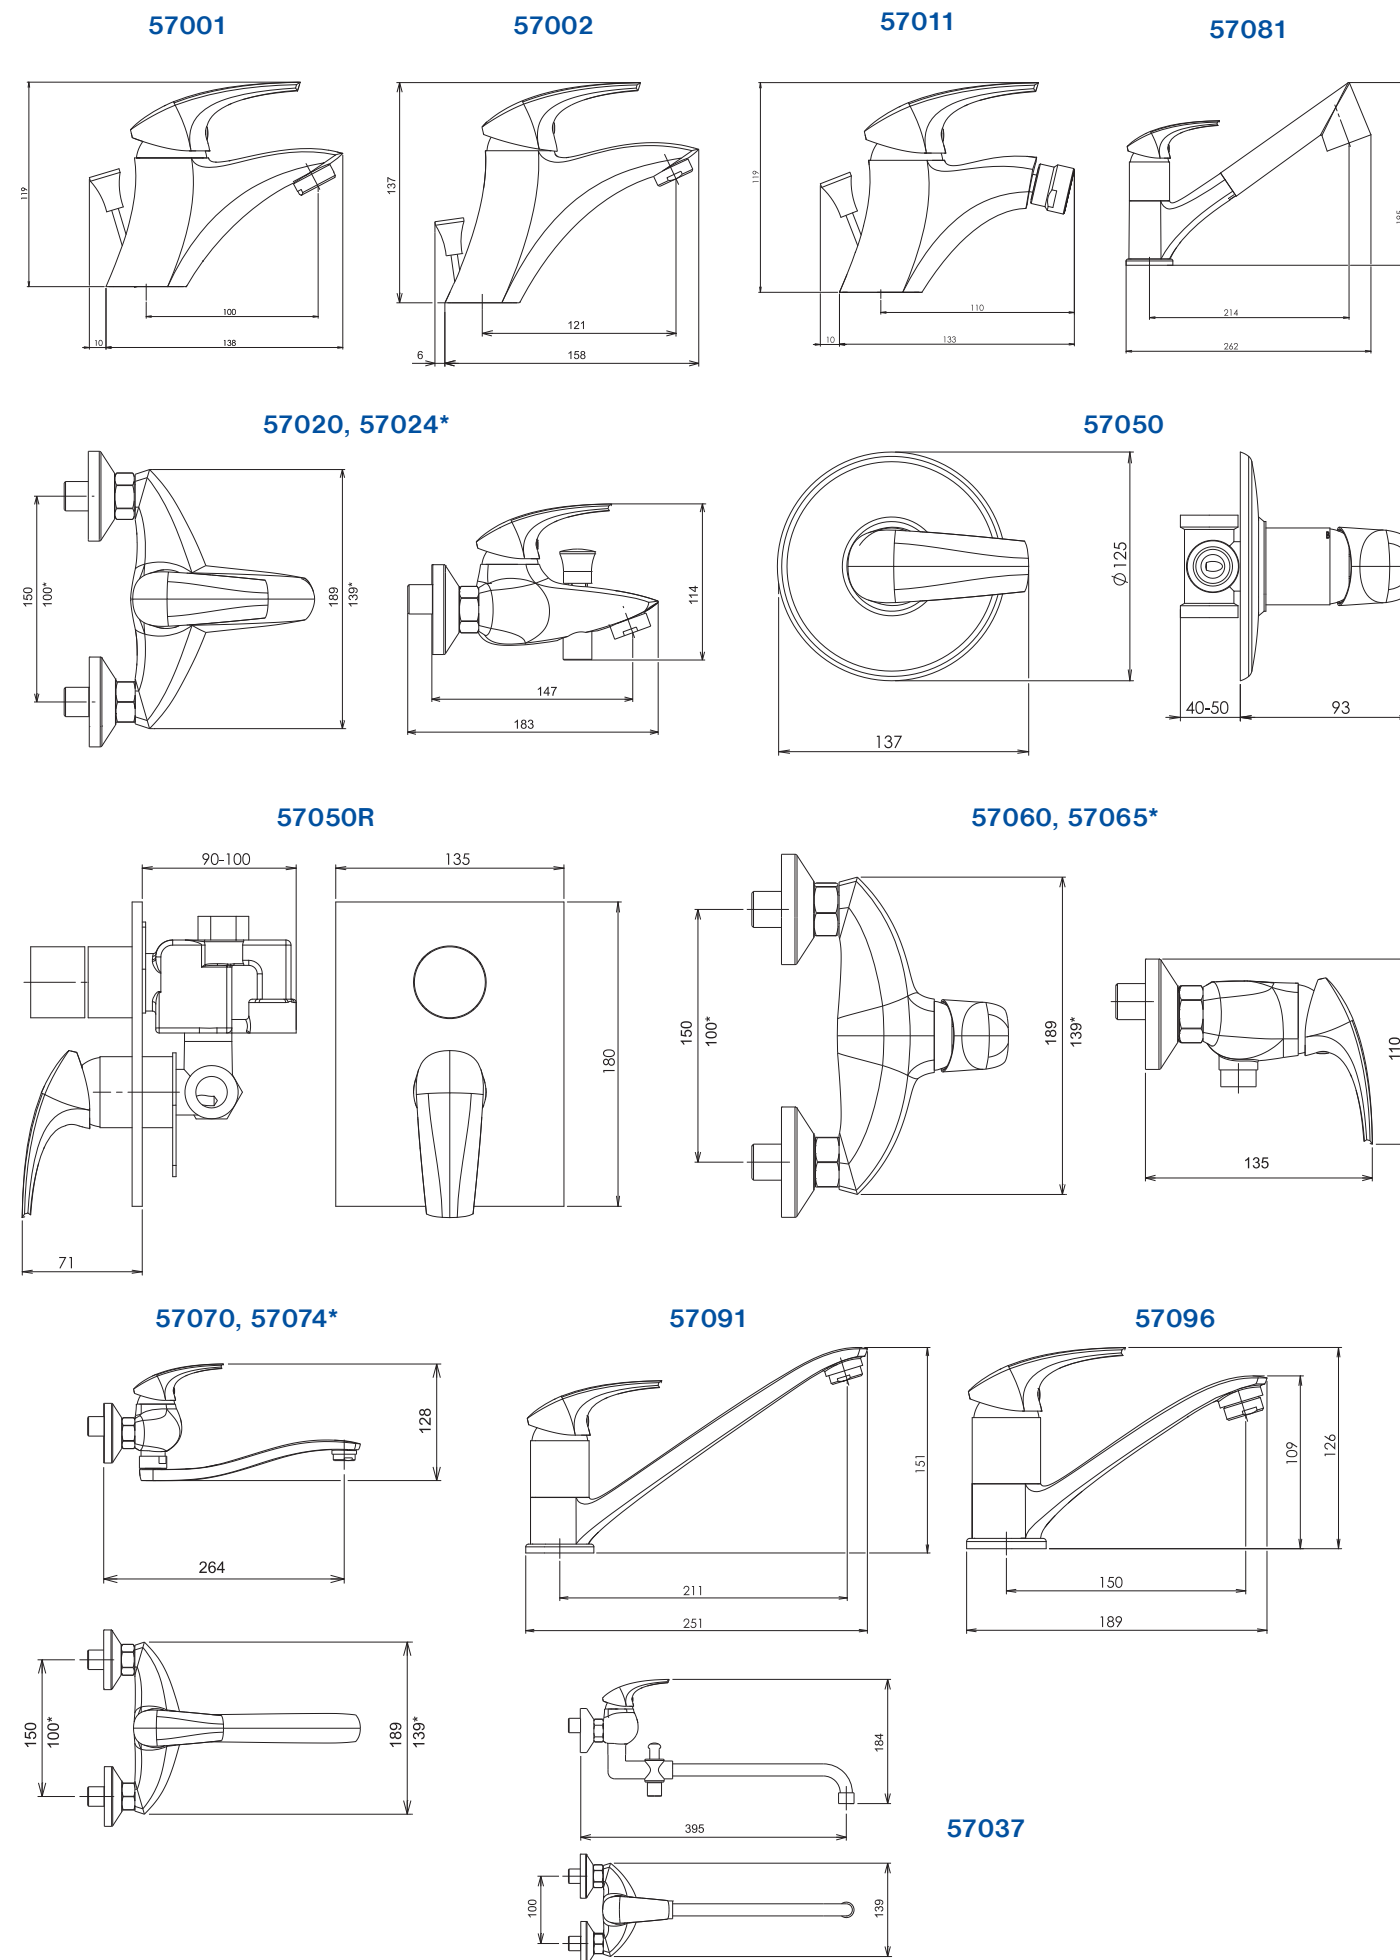

ČESKÉ VODOVODNÍ BATERIE MIXERS

Metalia 57