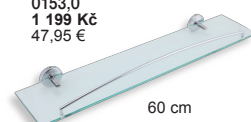

0149,0
698 Kč
27,94 €

0151,0
499 Kč
19,97 €

na pap. ručník

0153,0
1 199 Kč
47,95 €

60 cm

0155,0
799 Kč
31,97 €

0,2 l.

0156,0
349 Kč
13,97 €