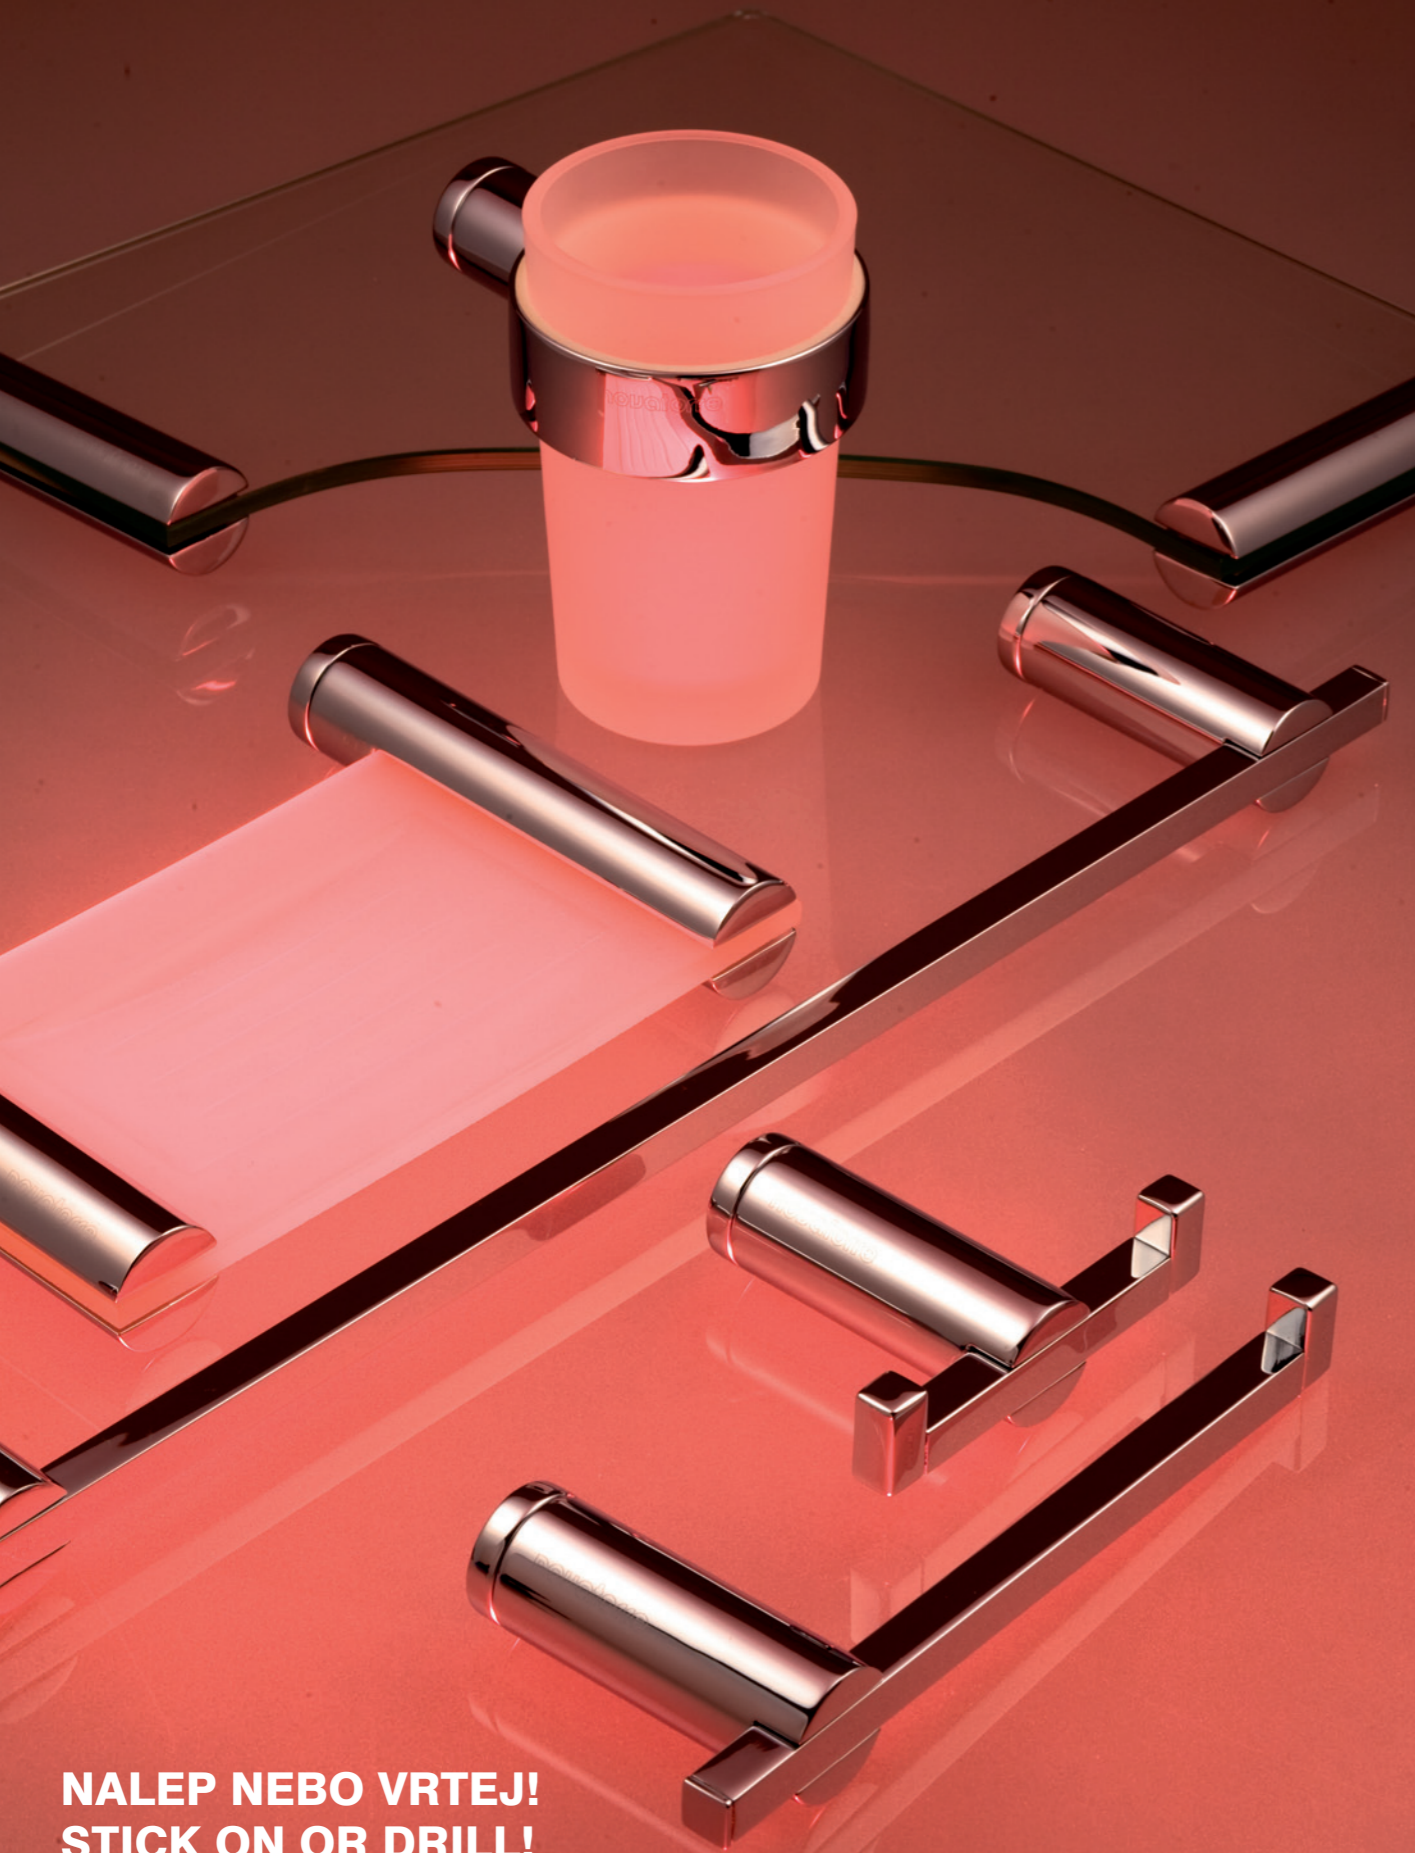

# novatorre 2

**NALEP NEBO VRTEJ!  
STICK ON OR DRILL!**

	6229	<b>Dvojramenný držák ručníků (462 x 110 x 54 mm)</b> Double-arm towel rail Zweiarmiger Handtuchhalter Вешалка для полотенец с двумя плечиками		6210	<b>Držák toaletního papíru (175 x 26 x 73 mm)</b> Toilet roll holder Toilettenpapierhalter Держатель для туалетной бумаги
	6228	<b>Držák ručníků (605 x 26 x 73 mm)</b> Towel rail Handtuchhalter Вешалка для полотенец		6206	<b>Držák kartáčků - sklo (75 x 115 x 105 mm)</b> Toothbrush holder - glass Zahnbürstenhalter - Glas Стаканчик для зубных щёток - стекло
	6226	<b>Držák ručníků (405 x 26 x 73 mm)</b> Towel rail Handtuchhalter Вешалка для полотенец		6255	<b>Dávkovač mýdla - sklo (75 x 173 x 108 mm)</b> Soap dispenser - glass Seifenspender - Glas Дозатор мыла - стекло
	6201	<b>Závěs ručníku (250 x 125 x 73 mm)</b> Towel hanger Handtuchhalter Вешалка для полотенец		6236	<b>Mýdlenka - sklo (180 x 26 x 126 mm)</b> Soap dish - glass Seifenschale - Glas Стеклянная мыльница
	6231	<b>Závěs toaletního papíru (133 x 90 x 73 mm)</b> Toilet roll holder Toilettenpapierhalter Держатель для туалетной бумаги		6233	<b>WC štětka - sklo (100 x 350 x 125 mm)</b> Toilet brush - glass Toilettenbürste - Glas Туалетная щётка - стекло
	6238	<b>Závěs toaletního papíru (133 x 125 x 73 mm)</b> Toilet roll holder Toilettenpapierhalter Держатель для туалетной бумаги		6235	<b>Polička rohová (280 x 26 x 280 mm)</b> Corner Shelf Eckablage Угловая полочка
	6256	<b>Dvojháček (90 x 28 x 73 mm)</b> Double hook Doppelhaken Двойной крючок		6240	<b>Polička (600 x 26 x 126 mm)</b> Shelf Ablage Полочка
	6230	<b>Háček (22 x 22 x 45 mm)</b> Hook Haken Крючок			