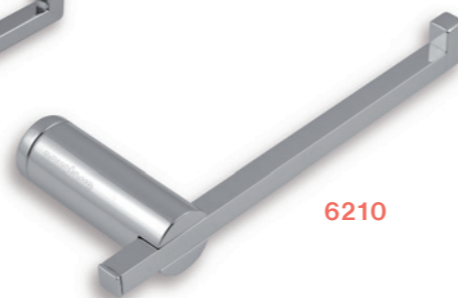

novatorre 2

KOUPELNOVÉ DOPLŇKY
BATHROOM ACCESSORIES
BADEZIMMERZUBEHÖR
АКСЕССУАРЫ ДЛЯ ВАННЫХ
КОМНАТ

**NALEP NEBO VRTEJ!
STICK ON OR DRILL!**