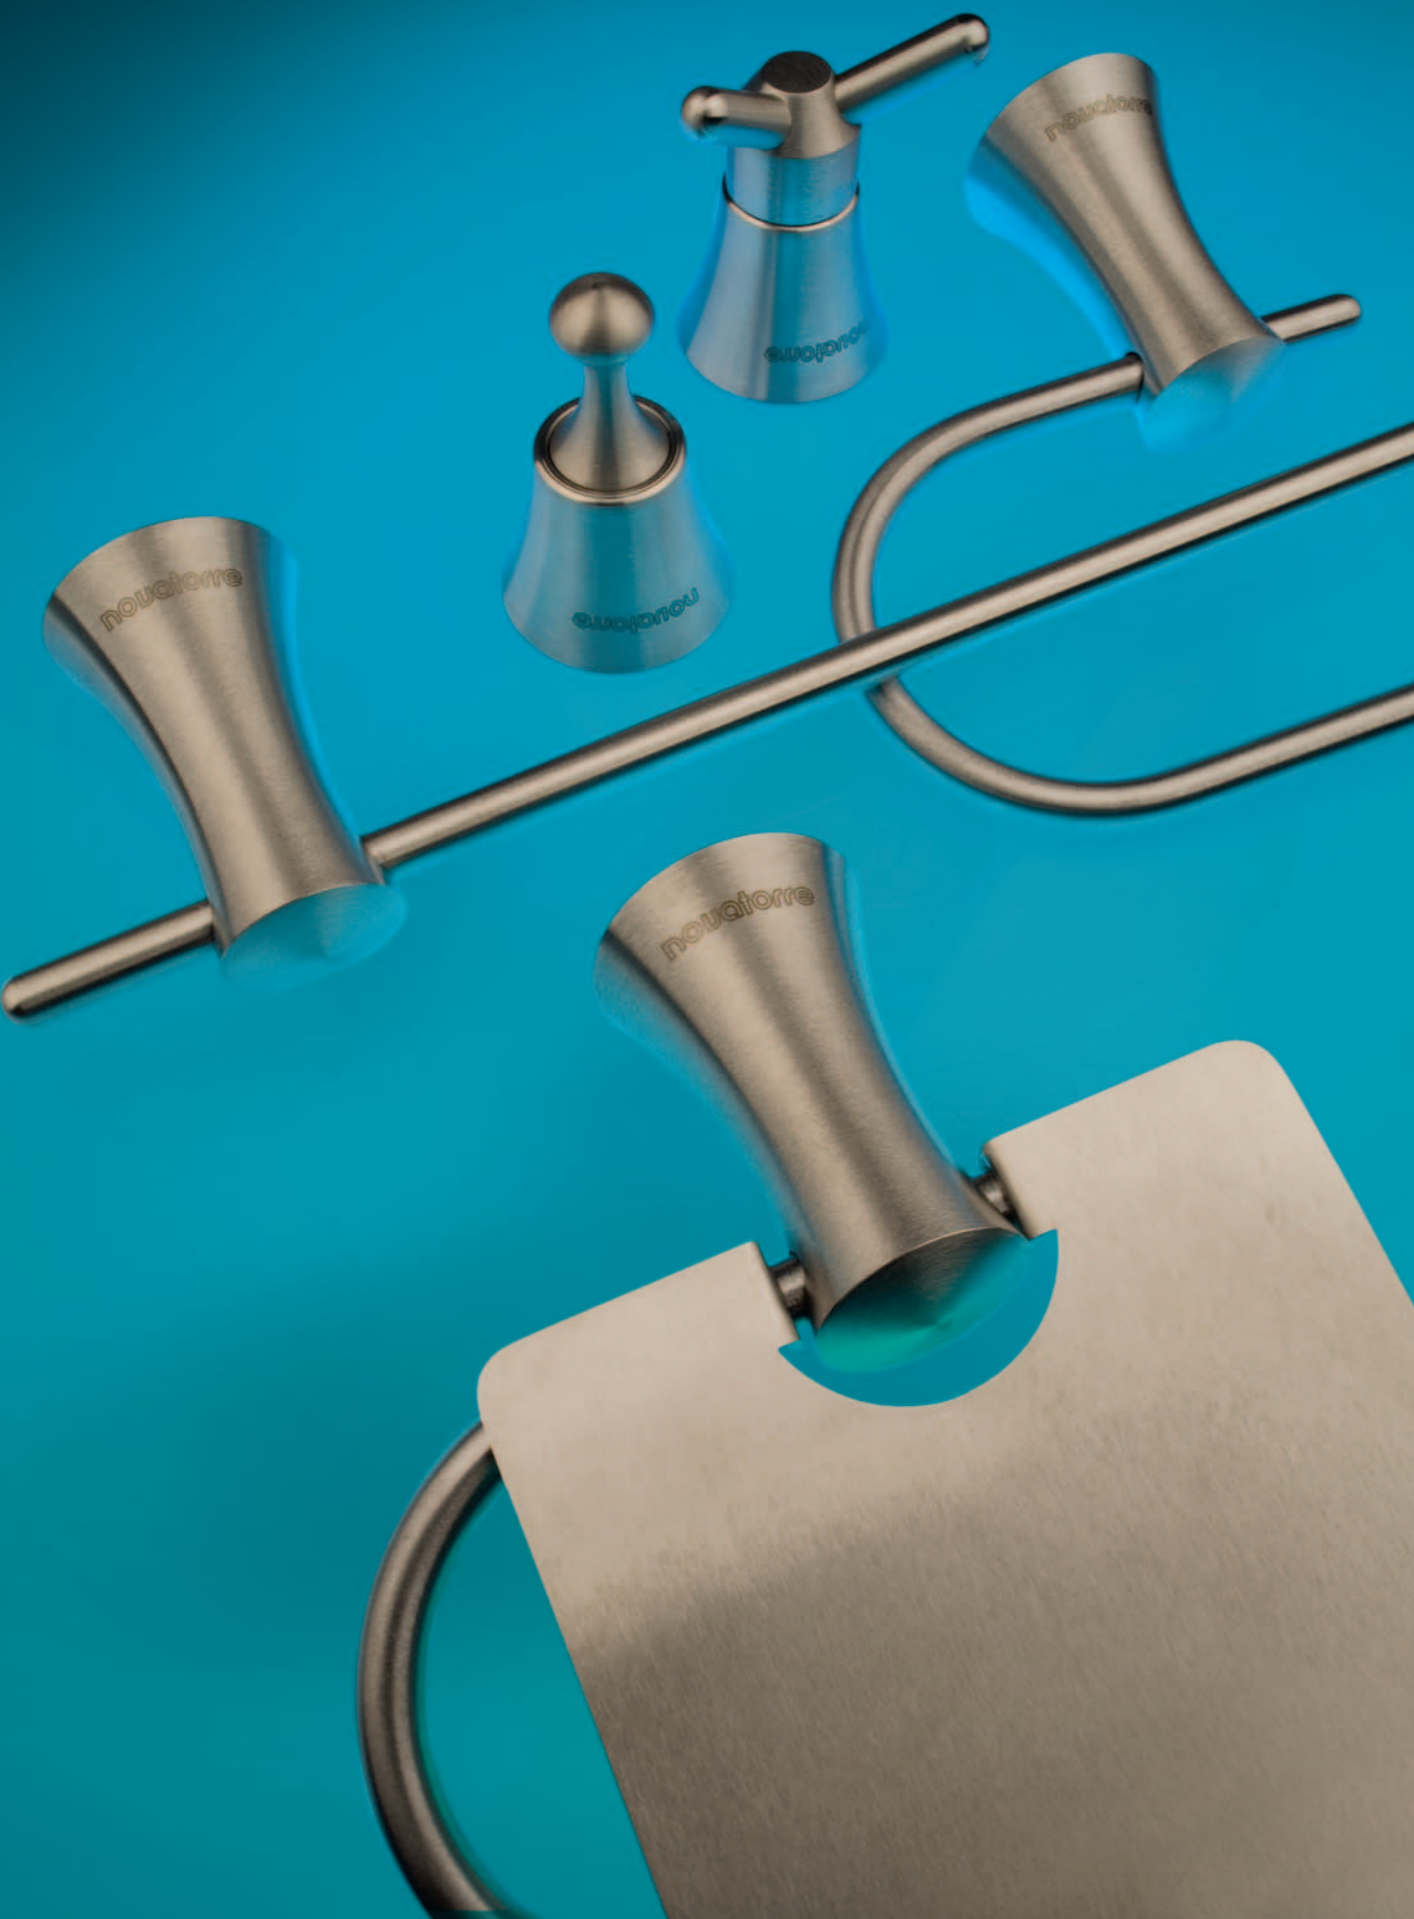

novatorre VII.

VYROBENO Z KARTÁČOVANÉ NEREZI
MADE OF BRUSHED STAINLESS STEEL
HERGESTELLT AUS GEBÜRSTETEM NIROSTA
ИЗГОТОВЛЕНО ИЗ КРАЦОВАННОЙ
НЕРЖАВЕЮЩЕЙ СТАЛИ

novatorre VII.

- | | | | | | |
|---|------|---|---|------|---|
|  | 6726 | Držák ručníků 350
(434 x 39 x 62 mm)
Towel rail 350
Handtuchhalter 350
Вешалка
для полотенец 350 |  | 6735 | Rohová polička
(240 x 39 x 240 mm)
Corner shelf
Eckablage
Угловая полочка |
|  | 6728 | Držák ručníků 550
(634 x 39 x 62 mm)
Towel rail 550
Handtuchhalter 550
Вешалка
для полотенец 550 |  | 6740 | Polička
(600 x 39 x 142 mm)
Shelf
Ablage
Полочка |
|  | 6701 | Kruhový držák
(234 x 250 x 62 mm)
Circular holder
Ringförmiger Halter
Круглая вешалка |  | 6706 | Držák kartáčků - sklo
(76 x 110 x 111 mm)
Toothbrush holder - glass
Zahnbürstenhalter - Glas
Стаканчик для зубных
щёток - стекло |
|  | 6729 | Trojramenný držák
(464 x 39 x 157 mm)
Three-arm towel rail
Dreiarmer Handtuchhalter
Вешалка для полотенец
с тремя плечиками |  | 6757 | Dvojitý držák kartáčků - sklo
(160 x 110 x 101 mm)
Double-glass holder
Doppelter Glashalter
Двойной стаканчик |
|  | 6731 | Závěs toaletního papíru
(164 x 97 x 62 mm)
Toilet roll holder
Toilettenpapierhalter
Держатель для туалетной
бумаги |  | 6755 | Dávkovač mýdla - sklo
(60 x 189 x 103 mm)
Soap dispenser - glass
Seifenspender - Glas
Дозатор мыла - стекло |
|  | 6738 | Závěs toaletního papíru s krytem
(146 x 128 x 62 mm)
Toilet roll holder
Toilettenpapierhalter
Держатель для туалетной
бумаги |  | 6736 | Mýdlenka - sklo
(120 x 50 x 112 mm)
Soap dish - glass
Seifenschale - Glas
Стеклянная мыльница |
|  | 6709 | Věšák
(39 x 39 x 60 mm)
Hanger
Kleiner Haken
Вешалка |  | 6756 | Dvojháček
(51 x 39 x 63 mm)
Double hook
Doppelhaken
Двойной крючок |
|  | 6730 | Háček
(33 x 18 mm)
Hook
Kleiner Haken
Крючок |  | 6733 | WC štětka - sklo
(108 x 350 x 145 mm)
Toilet brush - glass
Toilettenbürste - Glas
Туалетная щётка -
стекло |