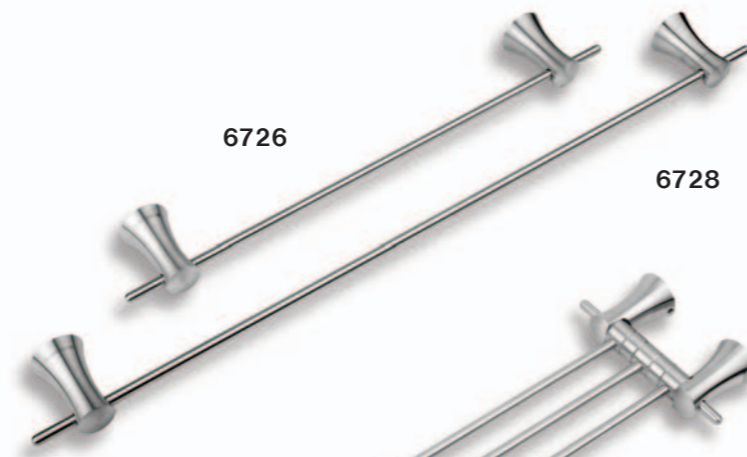

novatorre VII.

VYROBENO Z KARTÁČOVANÉ NEREZI
MADE OF BRUSHED STAINLESS STEEL
HERGESTELLT AUS GEBÜRSTETEM NIROSTA
ИЗГОТОВЛЕНО ИЗ КРАЦОВАННОЙ
НЕРЖАВЕЮЩЕЙ СТАЛИ

novatorre VII.

- | | | | | | |
|---|------|---|---|------|---|
|  | 6726 | Držák ručníků 350
(434 x 39 x 62 mm)
Towel rail 350
Handtuchhalter 350
Вешалка
для полотенец 350 |  | 6735 | Rohová polička
(240 x 39 x 240 mm)
Corner shelf
Eckablage
Угловая полочка |
|  | 6728 | Držák ručníků 550
(634 x 39 x 62 mm)
Towel rail 550
Handtuchhalter 550
Вешалка
для полотенец 550 |  | 6740 | Polička
(600 x 39 x 142 mm)
Shelf
Ablage
Полочка |
|  | 6701 | Kruhový držák
(234 x 250 x 62 mm)
Circular holder
Ringförmiger Halter
Круглая вешалка |  | 6706 | Držák kartáčků - sklo
(76 x 110 x 111 mm)
Toothbrush holder - glass
Zahnbürstenhalter - Glas
Стаканчик для зубных
щёток - стекло |
|  | 6729 | Trojramenný držák
(464 x 39 x 157 mm)
Three-arm towel rail
Dreiarmer Handtuchhalter
Вешалка для полотенец
с тремя плечиками |  | 6757 | Dvojitý držák kartáčků - sklo
(160 x 110 x 101 mm)
Double-glass holder
Doppelter Glashalter
Двойной стаканчик |
|  | 6731 | Závěs toaletního papíru
(164 x 97 x 62 mm)
Toilet roll holder
Toilettenpapierhalter
Держатель для туалетной
бумаги |  | 6755 | Dávkovač mýdla - sklo
(60 x 189 x 103 mm)
Soap dispenser - glass
Seifenspender - Glas
Дозатор мыла - стекло |
|  | 6738 | Závěs toaletního papíru s krytem
(146 x 128 x 62 mm)
Toilet roll holder
Toilettenpapierhalter
Держатель для туалетной
бумаги |  | 6736 | Mýdlenka - sklo
(120 x 50 x 112 mm)
Soap dish - glass
Seifenschale - Glas
Стеклянная мыльница |
|  | 6709 | Věšák
(39 x 39 x 60 mm)
Hanger
Kleiner Haken
Вешалка |  | 6756 | Dvojháček
(51 x 39 x 63 mm)
Double hook
Doppelhaken
Двойной крючок |
|  | 6730 | Háček
(33 x 18 mm)
Hook
Kleiner Haken
Крючок |  | 6733 | WC štětka - sklo
(108 x 350 x 145 mm)
Toilet brush - glass
Toilettenbürste - Glas
Туалетная щётка -
стекло |