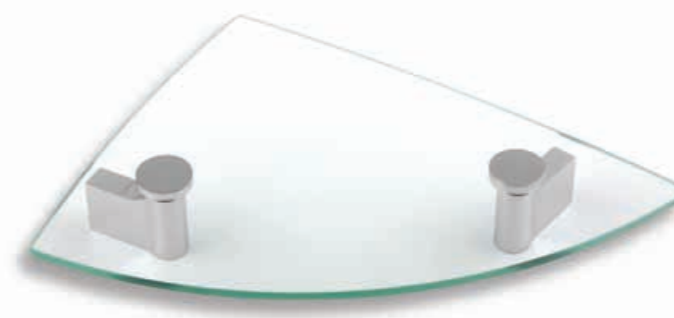

novatorre 8

KOUPELNOVÉ DOPLŇKY
BATHROOM ACCESSORIES
BADEZIMMERZUBEHÖR
АКСЕССУАРЫ ДЛЯ ВАННЫХ
КОМНАТ

novatorre 8

0826 **Držák ručníků 350**
(350 x 22 x 61 mm)
Towel rail 350
Handtuchhalter 350
Вешалка
для полотенец 350

0828 **Držák ručníků 550**
(550 x 22 x 61 mm)
Towel rail 550
Handtuchhalter 550
Вешалка
для полотенец 550

0801 **Závěs ručníků**
(257 x 140 x 61 mm)
Towel hanger
Handtuchhalter
Вешалка для
полотенец

0829 **Dvojramenný držák**
(415 x 105 x 61 mm)
Double-arm towel rail
Zweiarmiger Handtuchhalter
Вешалка для полотенец
с двумя плечиками

0831 **Závěs toaletního papíru**
(121 x 100 x 61 mm)
Toilet roll holder
Toilettenpapierhalter
Держатель для туалетной
бумаги

0838 **Závěs toaletního papíru s krytem**
(121 x 100 x 61 mm)
Toilet roll holder
Toilettenpapierhalter
Держатель для туалетной
бумаги

0809 **Věšák**
(74 x 22 x 61 mm)
Hanger
Kleiner Haken
Вешалка

0856 **Dvojháček**
(103 x 22 x 61 mm)
Double hook
Doppelhaken
Двойной крючок

0835 **Rohová polička**
(310 x 57 x 241 mm)
Corner shelf
Eckablage
Угловая полочка