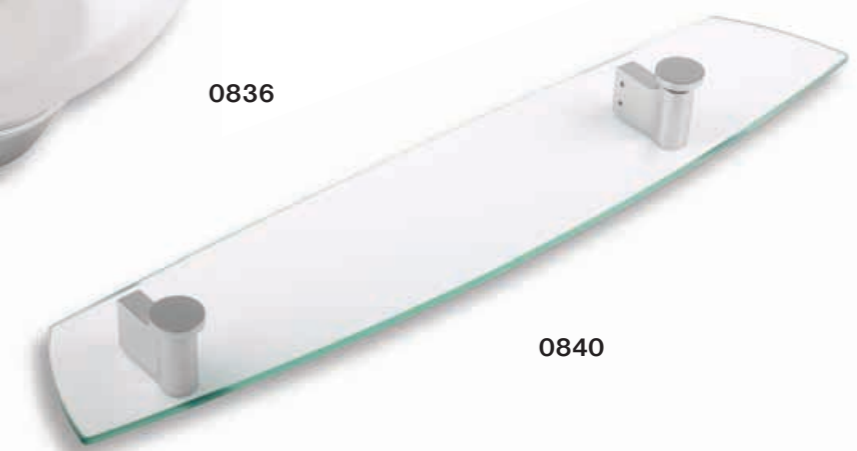

novatorre 8

KOUPELNOVÉ DOPLŇKY
BATHROOM ACCESSORIES
BADEZIMMERZUBEHÖR
АКСЕССУАРЫ ДЛЯ ВАННЫХ
КОМНАТ

novatorre 8

0826 **Držák ručníků 350**
(350 x 22 x 61 mm)
Towel rail 350
Handtuchhalter 350
Вешалка
для полотенец 350

0828 **Držák ručníků 550**
(550 x 22 x 61 mm)
Towel rail 550
Handtuchhalter 550
Вешалка
для полотенец 550

0801 **Závěs ručníků**
(257 x 140 x 61 mm)
Towel hanger
Handtuchhalter
Вешалка для
полотенец

0829 **Dvojramenný držák**
(415 x 105 x 61 mm)
Double-arm towel rail
Zweiarmiger Handtuchhalter
Вешалка для полотенец
с двумя плечиками

0831 **Závěs toaletního papíru**
(121 x 100 x 61 mm)
Toilet roll holder
Toilettenpapierhalter
Держатель для туалетной
бумаги

0838 **Závěs toaletního papíru s krytem**
(121 x 100 x 61 mm)
Toilet roll holder
Toilettenpapierhalter
Держатель для туалетной
бумаги

0809 **Věšák**
(74 x 22 x 61 mm)
Hanger
Kleiner Haken
Вешалка

0856 **Dvojháček**
(103 x 22 x 61 mm)
Double hook
Doppelhaken
Двойной крючок

0835 **Rohová polička**
(310 x 57 x 241 mm)
Corner shelf
Eckablage
Угловая полочка