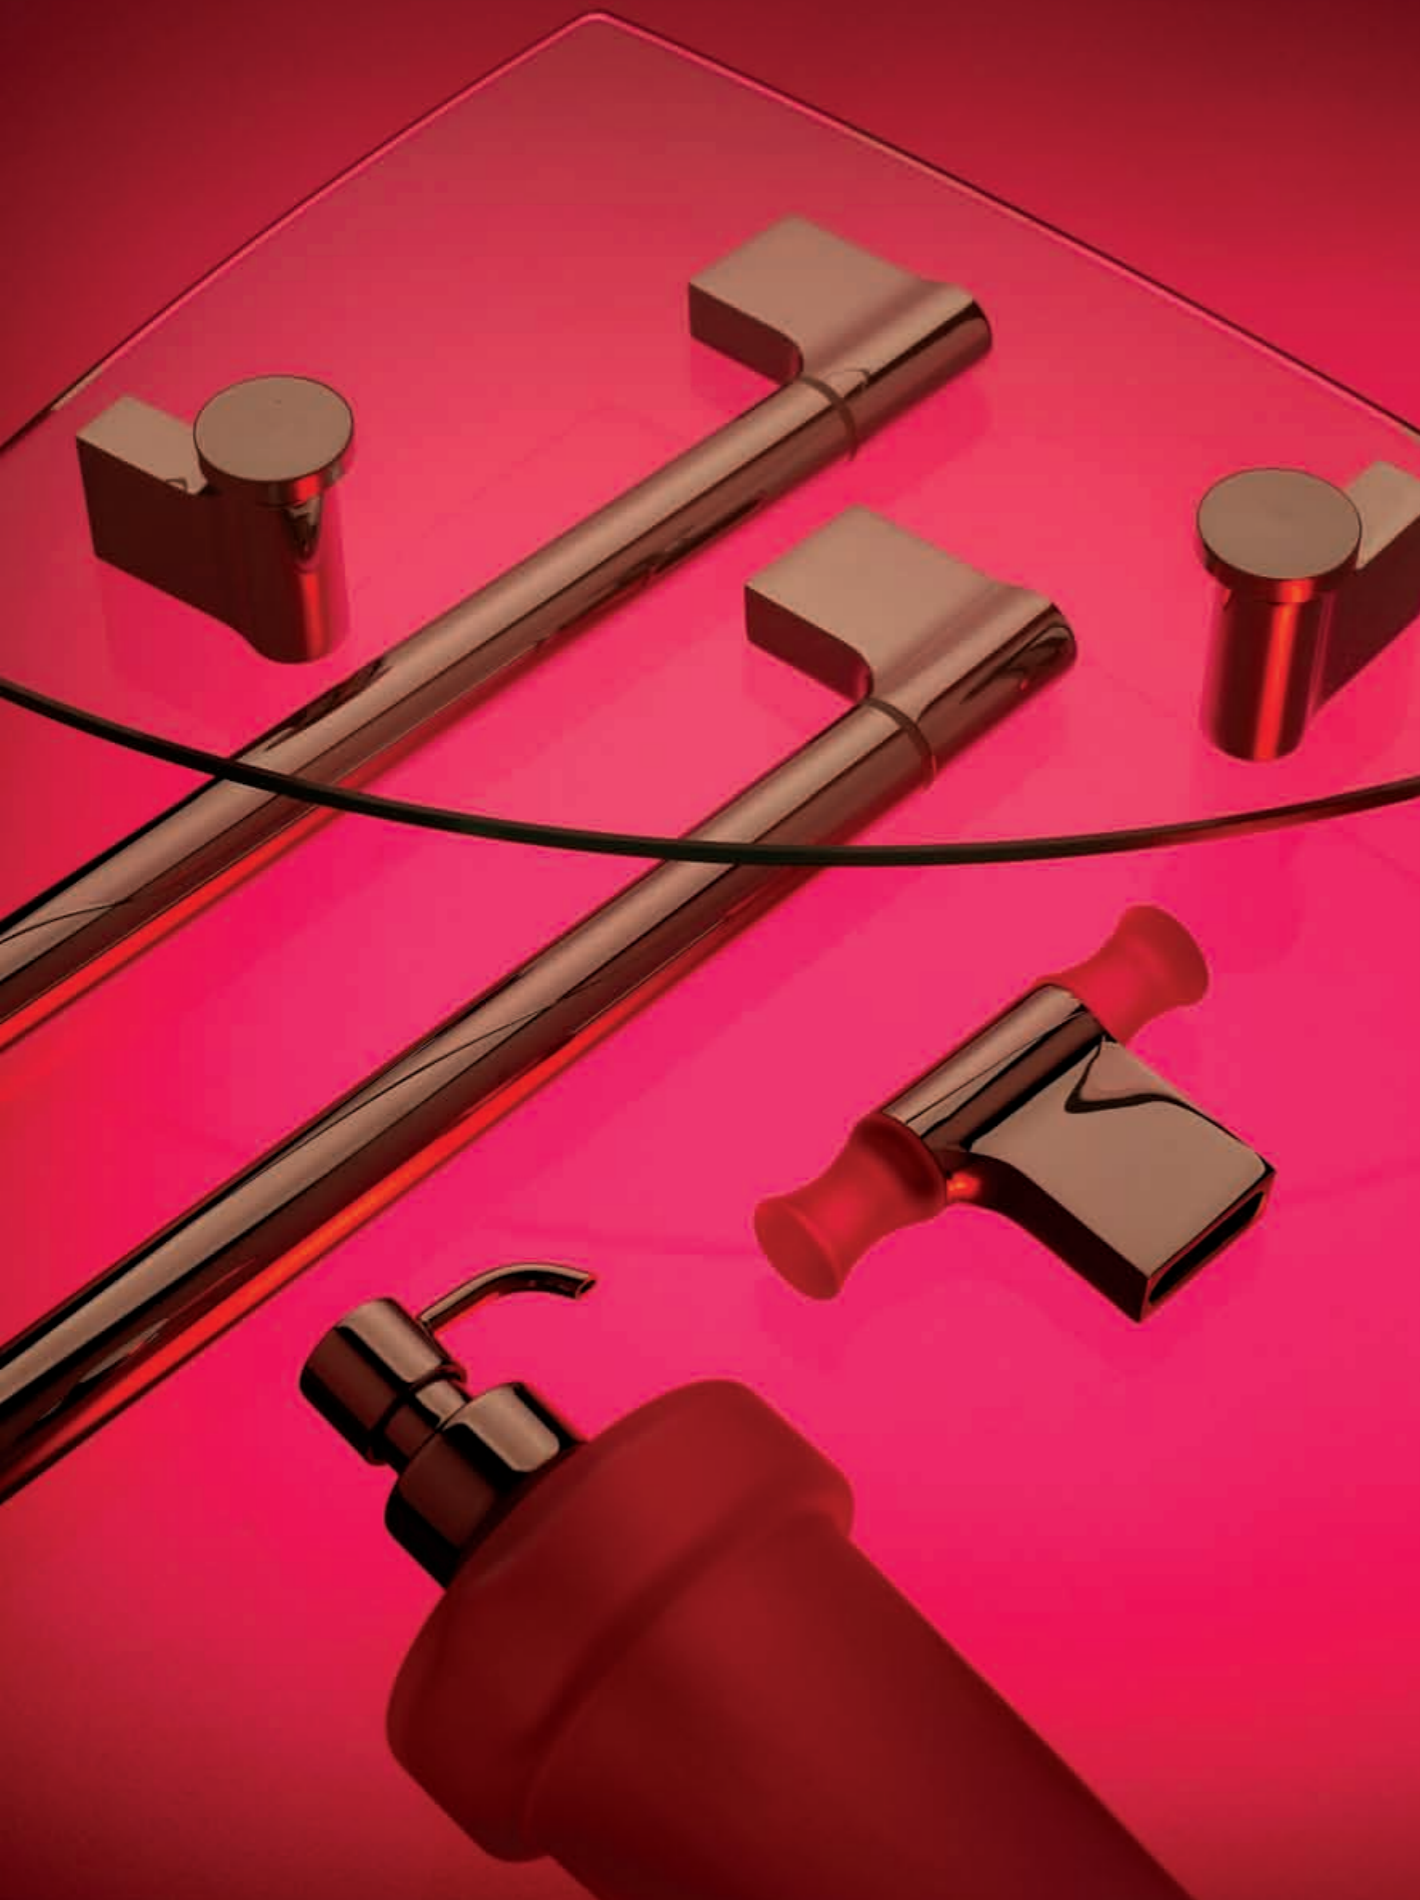

novatorre 8

KOUPELNOVÉ DOPLŇKY
BATHROOM ACCESSORIES
BADEZIMMERZUBEHÖR
АКСЕССУАРЫ ДЛЯ ВАННЫХ
КОМНАТ

novatorre 8

0826 **Držák ručníků 350**
(350 x 22 x 61 mm)
Towel rail 350
Handtuchhalter 350
Вешалка
для полотенец 350

0828 **Držák ručníků 550**
(550 x 22 x 61 mm)
Towel rail 550
Handtuchhalter 550
Вешалка
для полотенец 550

0801 **Závěs ručníků**
(257 x 140 x 61 mm)
Towel hanger
Handtuchhalter
Вешалка для
полотенец

0829 **Dvojramenný držák**
(415 x 105 x 61 mm)
Double-arm towel rail
Zweiarmiger Handtuchhalter
Вешалка для полотенец
с двумя плечиками

0831 **Závěs toaletního papíru**
(121 x 100 x 61 mm)
Toilet roll holder
Toilettenpapierhalter
Держатель для туалетной
бумаги

0838 **Závěs toaletního papíru s krytem**
(121 x 100 x 61 mm)
Toilet roll holder
Toilettenpapierhalter
Держатель для туалетной
бумаги