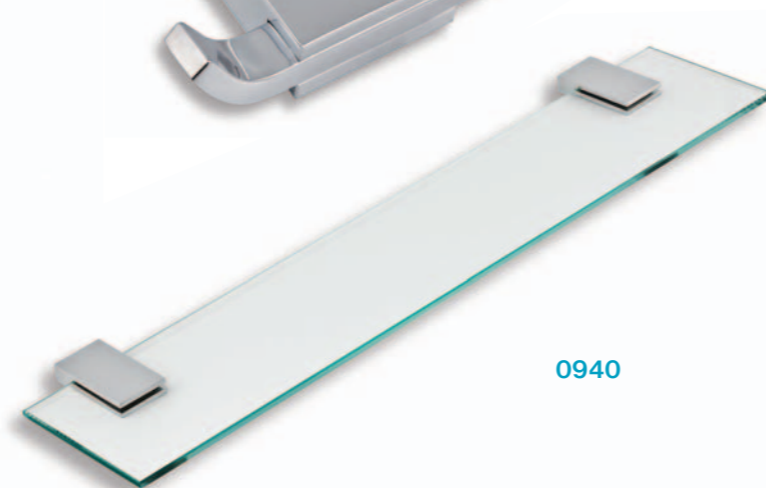

novatorre 9

KOUPELNOVÉ DOPLŇKY
BATHROOM ACCESSORIES
BADEZIMMERZUBEHÖR
АКСЕССУАРЫ ДЛЯ ВАННЫХ
КОМНАТ

novatorre 9

0925

**Dvojité držák ručníků
(600 x 14 x 110 mm)**
Double towel rail
Doppelter Handtuchhalter
Двойная вешалка
для полотенец

0928

**Držák ručníků
(600 x 14 x 70 mm)**
Towel rail
Handtuchhalter
Вешалка
для полотенец

0901

**Závěs ručníku
(222 x 115 x 60 mm)**
Towel hanger
Handtuchhalter
Вешалка для
полотенец

0931

**Závěs toaletního papíru
(130 x 80 x 60 mm)**
Toilet roll holder
Toilettenpapierhalter
Держатель для туалетной
бумаги

0936

**Mýdlenka - sklo
(145 x 35 x 105 mm)**
Soap dish - glass
Seifenschale - Glas
Стеклянная мыльница

0933

**WC štětka - sklo
(142 x 405 x 105 mm)**
Toilet brush - glass
Toilettenbürste - Glas
Туалетная щётка -
стекло