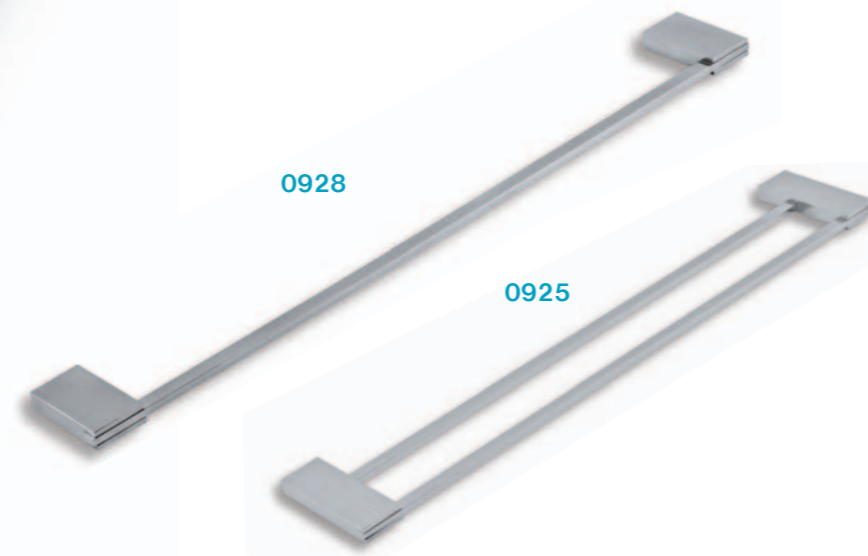

novatorre 9

KOUPELNOVÉ DOPLŇKY
BATHROOM ACCESSORIES
BADEZIMMERZUBEHÖR
АКСЕССУАРЫ ДЛЯ ВАННЫХ
КОМНАТ

novatorre 9

0925

**Dvojité držák ručníků
(600 x 14 x 110 mm)**
Double towel rail
Doppelter Handtuchhalter
Двойная вешалка
для полотенец

0928

**Držák ručníků
(600 x 14 x 70 mm)**
Towel rail
Handtuchhalter
Вешалка
для полотенец

0901

**Závěs ručníku
(222 x 115 x 60 mm)**
Towel hanger
Handtuchhalter
Вешалка для
полотенец

0931

**Závěs toaletního papíru
(130 x 80 x 60 mm)**
Toilet roll holder
Toilettenpapierhalter
Держатель для туалетной
бумаги

0956

**Dvojháček
(87 x 25 x 60 mm)**
Double hook
Doppelhaken
Двойной крючок

0940

**Polička
(600 x 14 x 137 mm)**
Shelf
Ablage
Полочка

0957

**Dvojité držák kartáčků a pasty
(185 x 115 x 90 mm)**
Double-glass holder
Doppelter Glashalter
Двойной стаканчик

0936

**Mýdlenka - sklo
(145 x 35 x 105 mm)**
Soap dish - glass
Seifenschale - Glas
Стеклянная мыльница

0933

**WC štětka - sklo
(142 x 405 x 105 mm)**
Toilet brush - glass
Toilettenbürste - Glas
Туалетная щётка -
стекло