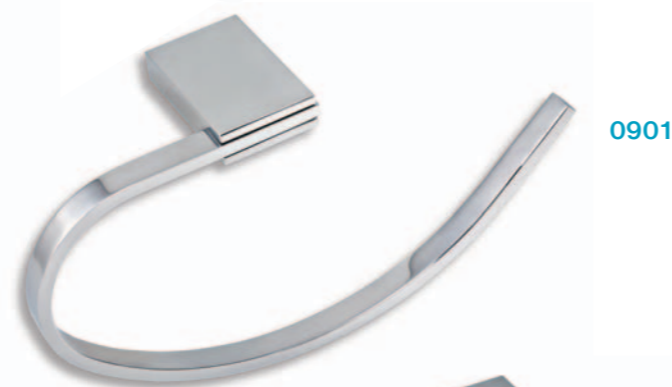

novatorre 9

KOUPELNOVÉ DOPLŇKY
BATHROOM ACCESSORIES
BADEZIMMERZUBEHÖR
АКСЕССУАРЫ ДЛЯ ВАННЫХ
КОМНАТ

novatorre 9

0925

**Dvojité držák ručníků
(600 x 14 x 110 mm)**
Double towel rail
Doppelter Handtuchhalter
Двойная вешалка
для полотенец

0928

**Držák ručníků
(600 x 14 x 70 mm)**
Towel rail
Handtuchhalter
Вешалка
для полотенец

0901

**Závěs ručníku
(222 x 115 x 60 mm)**
Towel hanger
Handtuchhalter
Вешалка для
полотенец

0931

**Závěs toaletního papíru
(130 x 80 x 60 mm)**
Toilet roll holder
Toilettenpapierhalter
Держатель для туалетной
бумаги