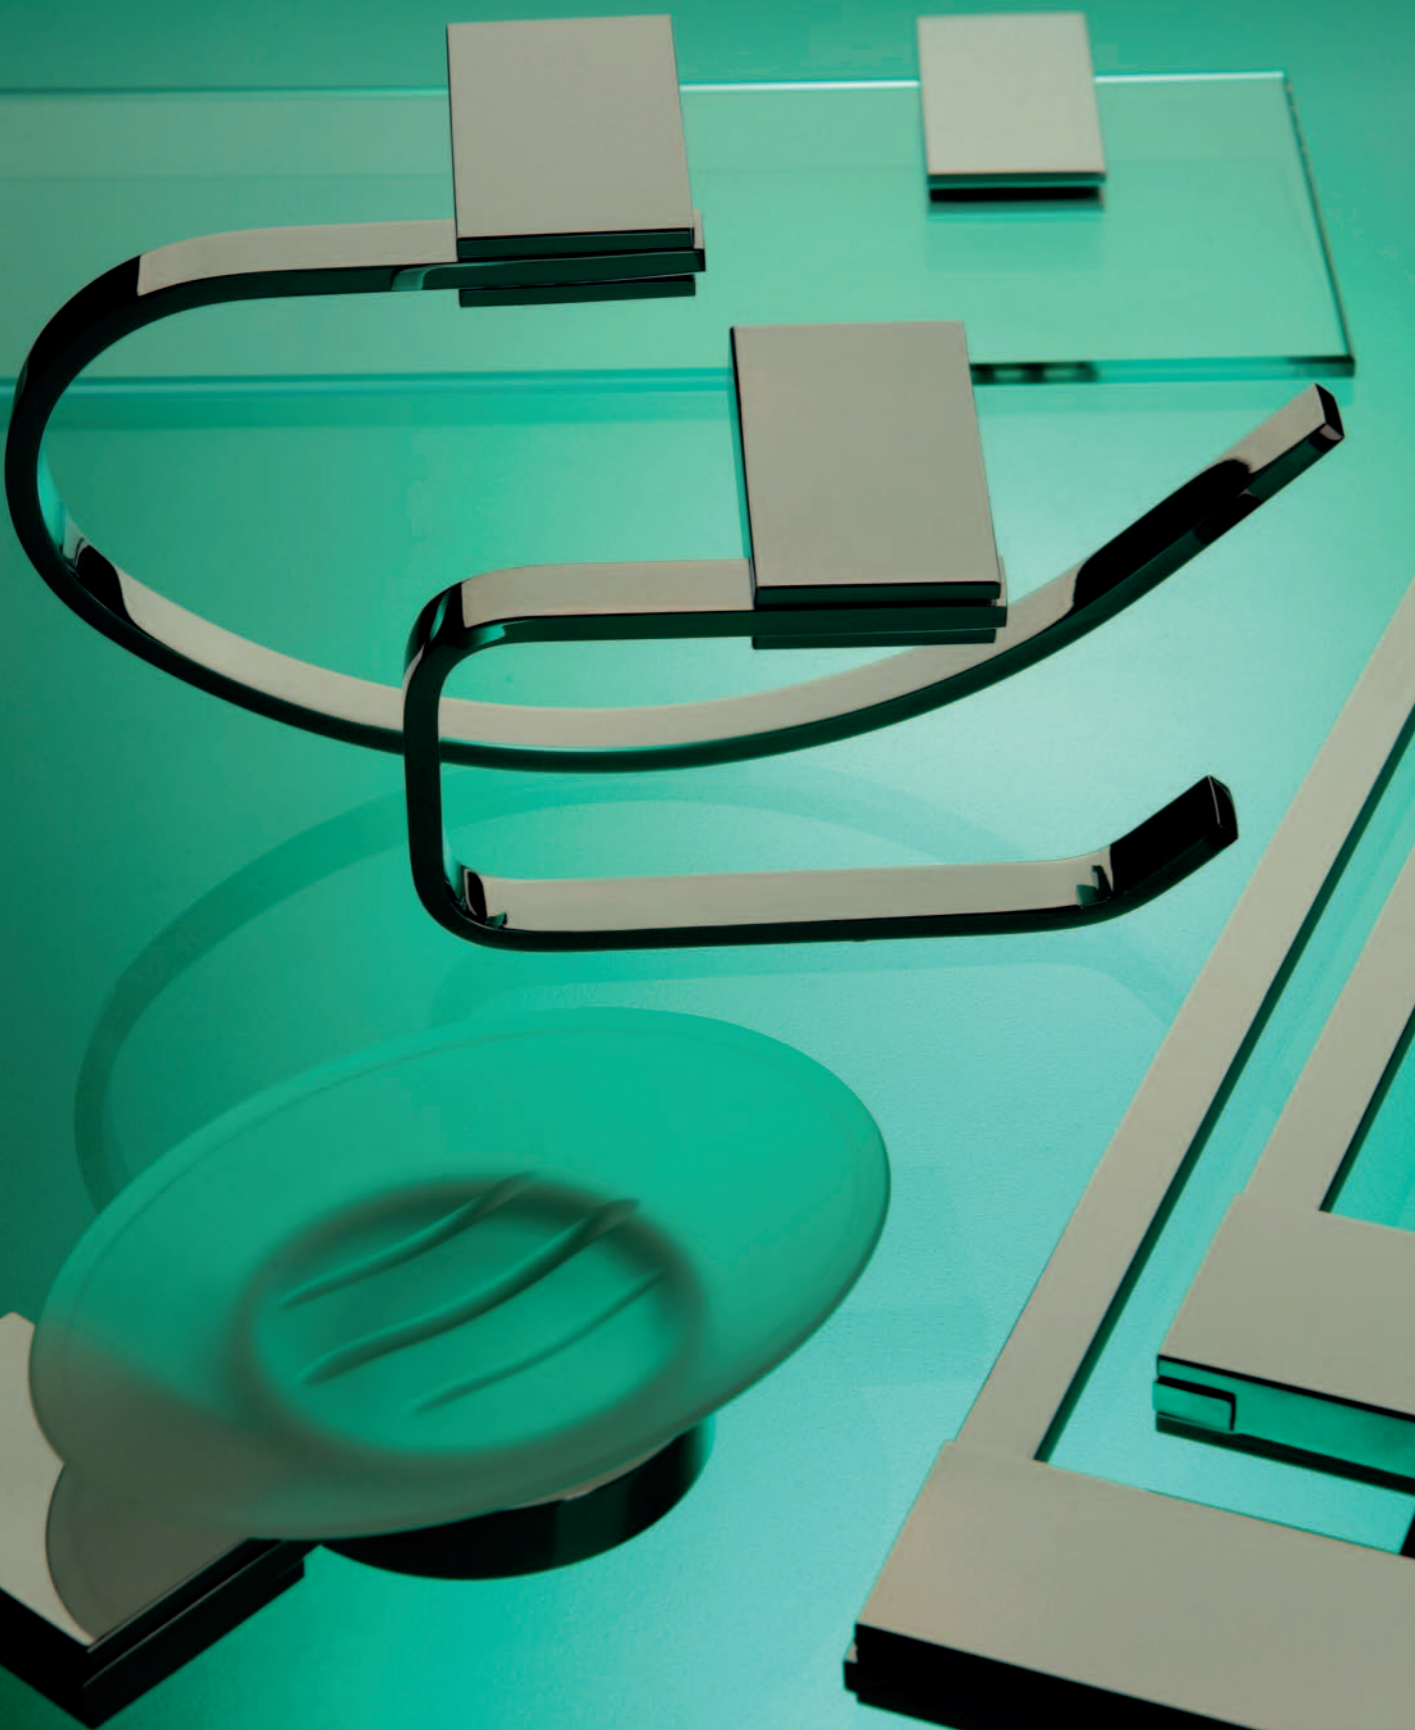

novatorre 9

KOUPELNOVÉ DOPLŇKY
BATHROOM ACCESSORIES
BADEZIMMERZUBEHÖR
АКСЕССУАРЫ ДЛЯ ВАННЫХ
КОМНАТ

novatorre 9

0925

**Dvojité držák ručníků
(600 x 14 x 110 mm)**
Double towel rail
Doppelter Handtuchhalter
Двойная вешалка
для полотенец

0928

**Držák ručníků
(600 x 14 x 70 mm)**
Towel rail
Handtuchhalter
Вешалка
для полотенец

0901

**Závěs ručníku
(222 x 115 x 60 mm)**
Towel hanger
Handtuchhalter
Вешалка для
полотенец

0931

**Závěs toaletního papíru
(130 x 80 x 60 mm)**
Toilet roll holder
Toilettenpapierhalter
Держатель для туалетной
бумаги

0936

**Mýdlenka - sklo
(145 x 35 x 105 mm)**
Soap dish - glass
Seifenschale - Glas
Стеклянная мыльница

0933

**WC štětka - sklo
(142 x 405 x 105 mm)**
Toilet brush - glass
Toilettenbürste - Glas
Туалетная щётка -
стекло