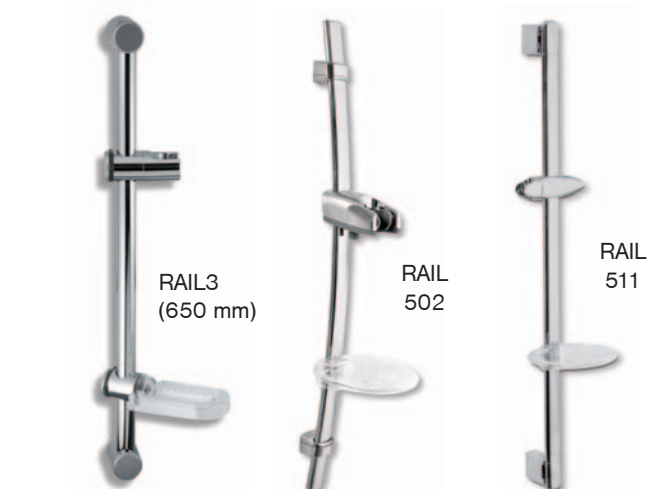

RU/TEMPO
sedmipolohová
7 positions

PEVNÉ SPRCHY

FIXED SHOWER HEADS

RUP/124
jednopolohová
1 position
Ø 86 mm

RUP/141
jednopolohová
1 position
Ø 75 mm

RUP/157
třípolohová
3 positions
Ø 75 mm

RUP/DEXIN
pětipolohová
5 positions
Ø 80 mm

D/3000

D/STĚNA/A1

D/STĚNA/LUX

VÝVODY NA HADICI
WATER OUTLET FOR SHOWER HOSE

D/VÝVOD/A1

Všechny sprchové růžice jsou samočistící.
All shower heads are self-cleaning.

SPRCHOVÉ SOUPRAVY

SHOWER SETS

k podomítkovým bateriím/ for built-in mixer

k nástěnným sprchovým a vanovým bateriím/ for shower and bath mixers

ke sprchovým bateriím s horním vývodem/ for shower mixers with upper outlet

SPRCHOVÝ PROGRAM SHOWER PROGRAMME

POSUVNÉ DRŽÁKY SPRCH

ADJUSTABLE SHOWER HOLDERS

SPRCHOVÉ SOUPRAVY

SHOWER SETS

MINI SOUPRAVY

SHOWER MINI SETS

MINI FAST, MINI TWIST, MINI TEMPO
(růžice, hadice, kloubový držák/shower head,
shower hose, variable position shower holder)