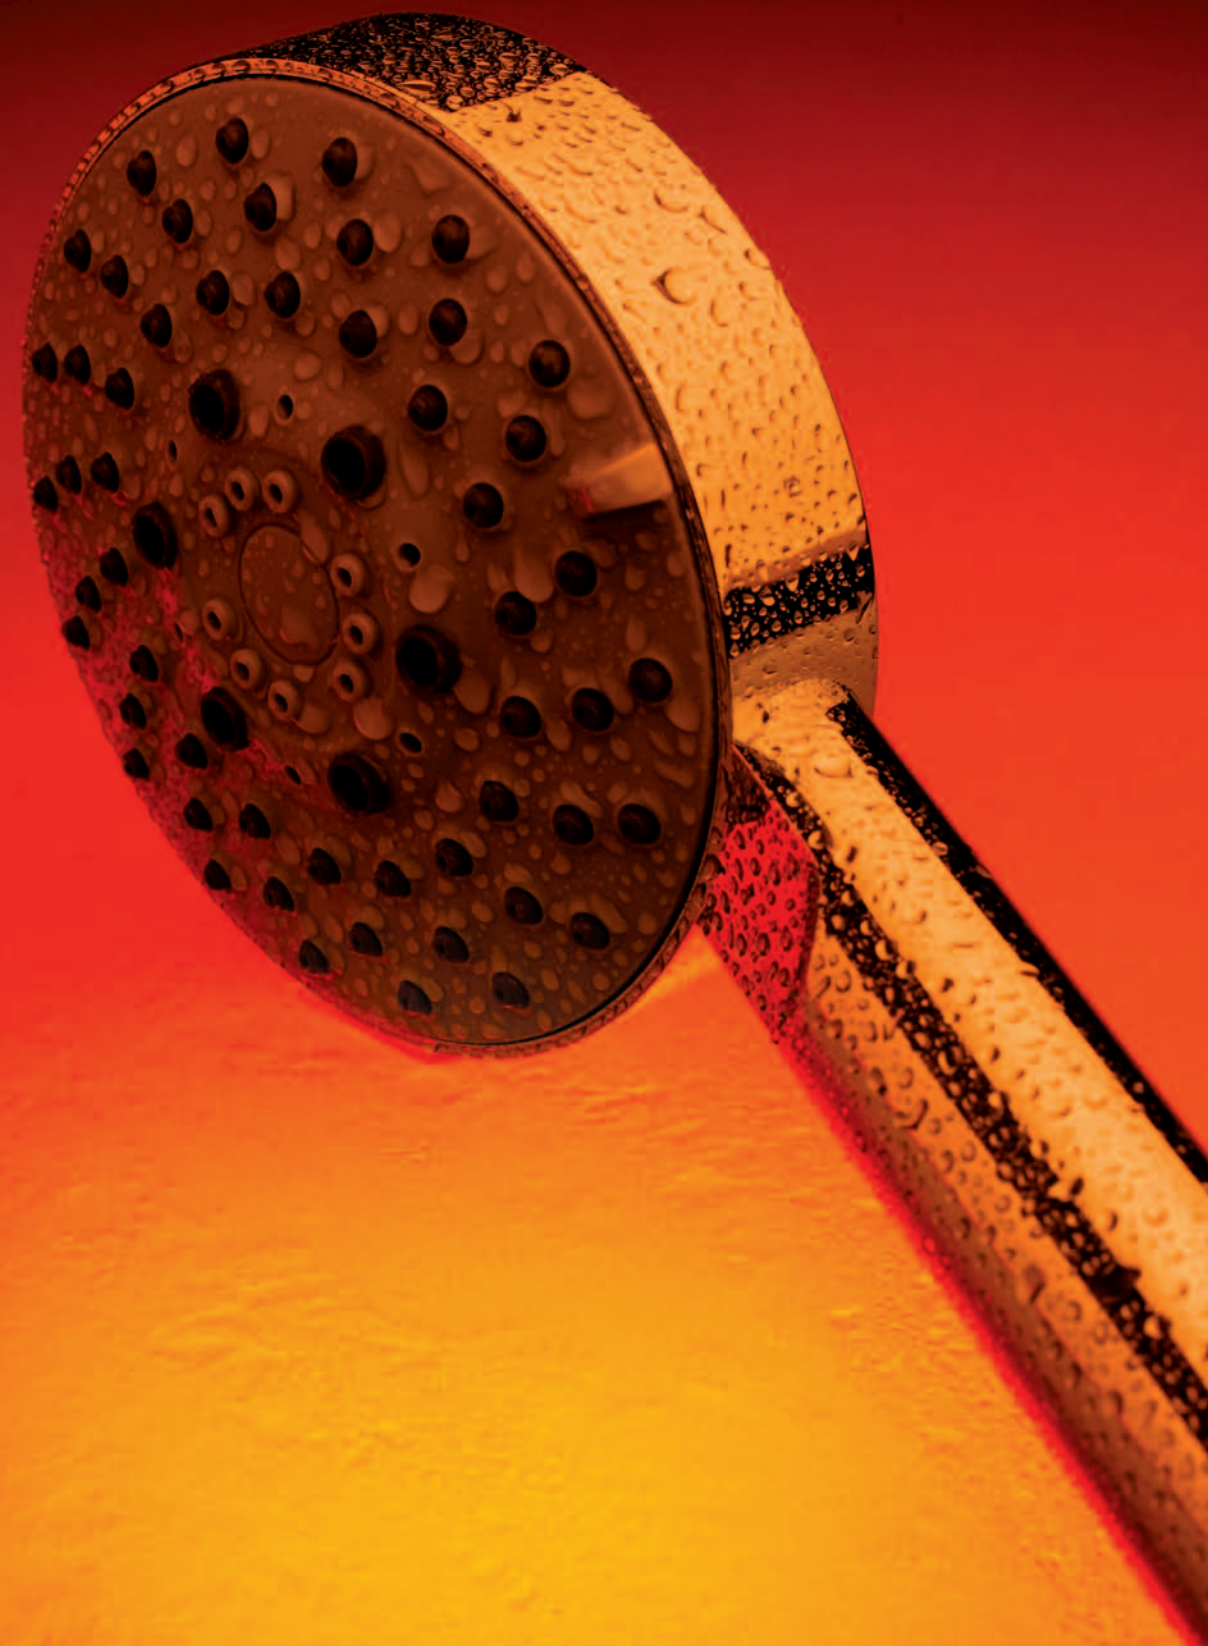

RU/TEMPO
sedmipolohová
7 positions

PEVNÉ SPRCHY

FIXED SHOWER HEADS

RUP/124
jednopolohová
1 position
Ø 86 mm

RUP/141
jednopolohová
1 position
Ø 75 mm

RUP/157
třípolohová
3 positions
Ø 75 mm

RUP/DEXIN
pětipolohová
5 positions
Ø 80 mm

POSUVNÉ DRŽÁKY SPRCH

ADJUSTABLE SHOWER HOLDERS

SPRCHOVÉ SOUPRAVY

SHOWER SETS

MINI SOUPRAVY

SHOWER MINI SETS

MINI FAST, MINI TWIST, MINI TEMPO
(růžice, hadice, kloubový držák/shower head,
shower hose, variable position shower holder)